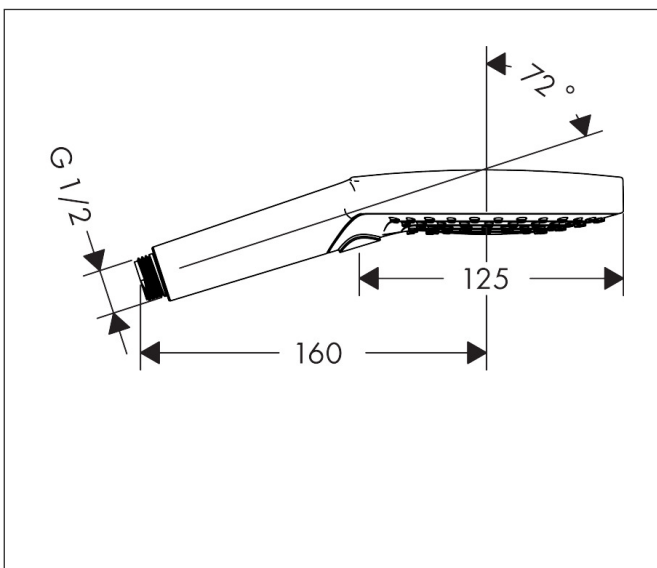

Marke	hansgrohe
Artikelname	Raindance Select S Handbrause 120 3jet PowderRain EcoSmart
Art.-Nr.	26515140
Oberfläche	Brushed Bronze
Pos.	1

Produktbild

Maßzeichnung

Merkmale

- Brausekopfgröße: 125 mm
- Strahlart: PowderRain, Rain, Whirl
- komfortable Strahlartenumstellung durch Select-Taste
- QuickClean: Kalkablagerungen lassen sich einfach mit dem Finger abrubbeln
- maximale Durchflussmenge bei 3 bar: 8,3 l/min
- Funktion ab: 6 l/min
- Mindestfließdruck: 1,4 bar
- mit innenliegender Wasserführung
- ausspülbare Siebdichtung
- Anschlussgewinde: G 1/2
- für Durchlauferhitzer geeignet