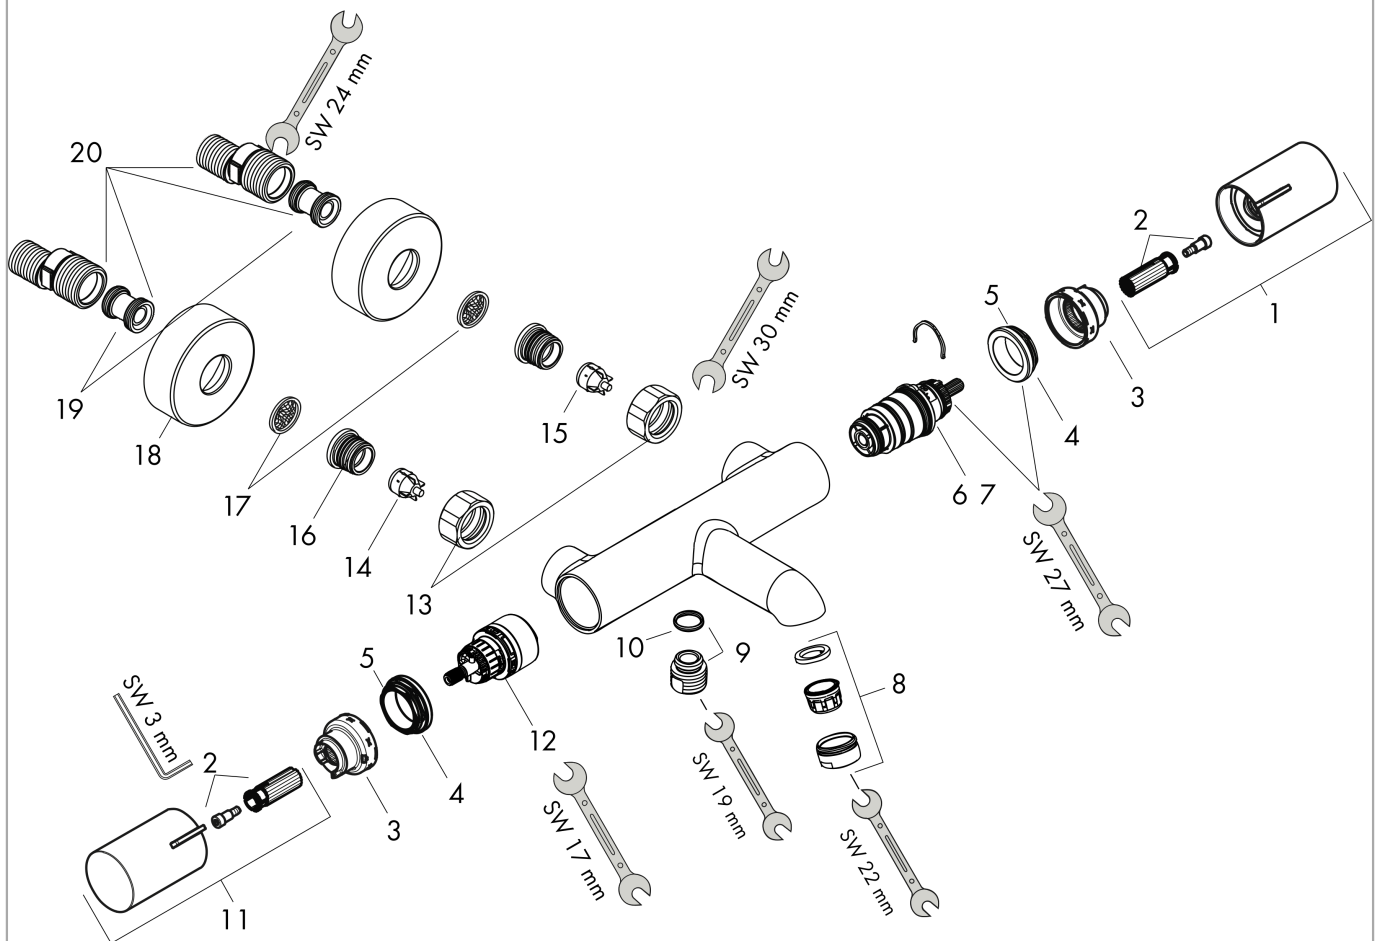

Ecostat Fine

Wannenthermostat Aufputz

Oberfläche: **Chrom** Artikelnummer: **13325000**

Durchflussdiagramm

Ecostat Fine
Wannenthermostat Aufputz
 Oberfläche: **Chrom** Artikelnummer: **13325000**

Explosionszeichnung

Baujahr: >04/24

Ecostat Fine
Wannenthermostat Aufputz
 Oberfläche: **Chrom** Artikelnummer: **13325000**

Ersatzteilliste

Baujahr: >04/24

Pos.	Beschreibung	Artikelnummer	Preis	VE
1	Thermostatgriff	87707000	45.85 CHF	1
2	Schnappeinsatz mit Schraube	95843000	8.65 CHF	1
3	Anschlagscheibe	87708000	8.65 CHF	1
4	Mutter	98913000	18.80 CHF	1
5	O-Ring 26x1,5	98390000	3.25 CHF	1
6	Temperatur Regeleinheit	98282000	103.25 CHF	1
7	Regeleinheit für vertauschte Anschlüsse	92373000	257.30 CHF	1
8	Luftsprudler M24x1 (30 l/min)	96512000	14.25 CHF	1
9	Anschlußnippel	95392000	18.80 CHF	1
10	O-Ring 14x2	98129000	3.25 CHF	1
11	Griff	87706000	36.95 CHF	1
12	Absperreinheit inkl. Umsteller	98283000	72.55 CHF	1
13	Muttern Set	96157000	28.95 CHF	1
14	Rückflussverhinderer (druckbeständig bis 2 MPa)	93136000	28.95 CHF	1
15	Rückflußverhinderer	96737000	28.95 CHF	1
16	O-Ring 17x1,5	98137000	3.25 CHF	1
17	Siebichtung	96922000	8.65 CHF	1
18	Rosette Ø 68 mm	96467000	18.80 CHF	1
19	Schalldämpfer	96429000	5.40 CHF	1
20	S-Anschluss Set (±12 mm)	94140000	45.85 CHF	1
a	S-Anschluss Set (±32 mm)	98592000	36.95 CHF	1
b	Bremsscheibe	92469000	8.65 CHF	1