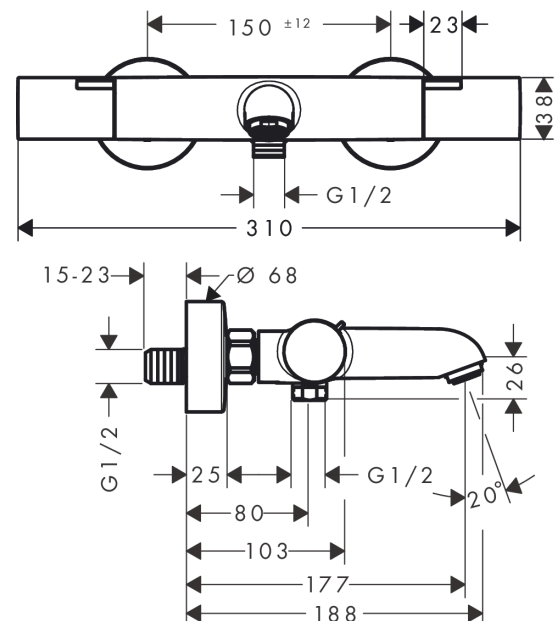

Ecostat Fine
Wannenthermostat Aufputz
 Oberfläche: **Chrom** Artikelnummer: **13325000**

Beschreibung

Merkmale

- Ausladung 177 mm
- 2 Verbraucher
- Temperatur- und Volumensteuerung
- Thermostatkartusche zur Regelung der Temperatur, Ab-/Umstellventil
- Strahlart Wanneneinlauf: Normalstrahl
- Maximale Durchflussmenge bei 3 bar: 20 l/min
- Durchfluss für Wanneneinlauf bei 3 bar: 20 l/min
- Durchfluss für Handbrause bei 3 bar: 16 l/min
- min. Betriebsdruck: 1 bar
- max. Betriebsdruck: 10 bar
- Sicherheitssperre bei 40 °C
- Temperaturbegrenzung einstellbar
- Rückflussverhinderer
- Eigensicher gegen Rückfließen, nach DIN EN 1717
- mit Schalldämpfer
- Material Griffe: Metall
- Anschlussart: S-Anschlüsse, G 1/2
- Stichmass: 150 mm ± 12 mm
- Schmutzfangsieb
- Geräuschgruppe: I
- Durchflussklasse: C, B
- PA-IX 19693/ICB

Ecostat Fine

Wannenthermostat Aufputz

Oberfläche: **Chrom** Artikelnummer: **13325000**

Durchflussdiagramm

Ecostat Fine
Wannenthermostat Aufputz
 Oberfläche: **Chrom** Artikelnummer: **13325000**

Explosionszeichnung