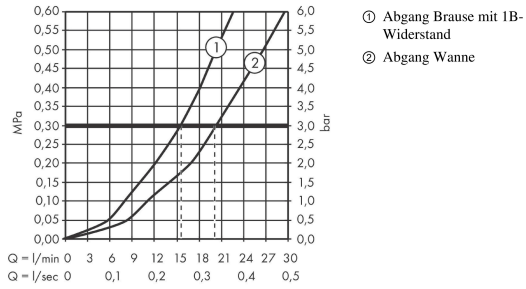

Ecostat Fine

Wannenthermostat Aufputz

Oberfläche: **Chrom** Artikelnummer: **13325000**

Durchflussdiagramm