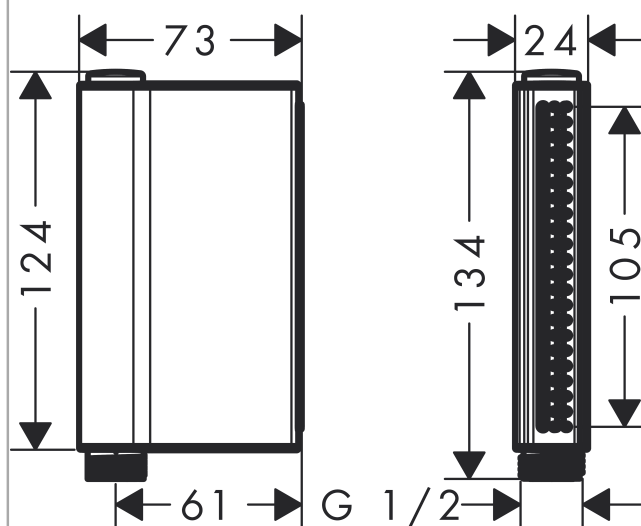

AXOR One One Handbrause 2jet

Oberflächen: **chrom** Artikelnummer: **45720000**

Beschreibung

Merkmale

- komfortable Strahlartenumstellung durch Select-Taste
- Strahlart: Normalstrahl, Schwallstrahl
- maximale Durchflussmenge (bei 3 bar): 12 l/min
- nicht geeignet für Wannen-/ Fliesenrandarmaturen
- Metallmantel
- mit innenliegender Wasserführung
- ausspülbares Schmutzfangsieb
- Anschlussgewinde G 1/2
- Anschlussgröße: DN15

Technologie

Produktabbildung

Maßzeichnung

Durchflussdiagramm