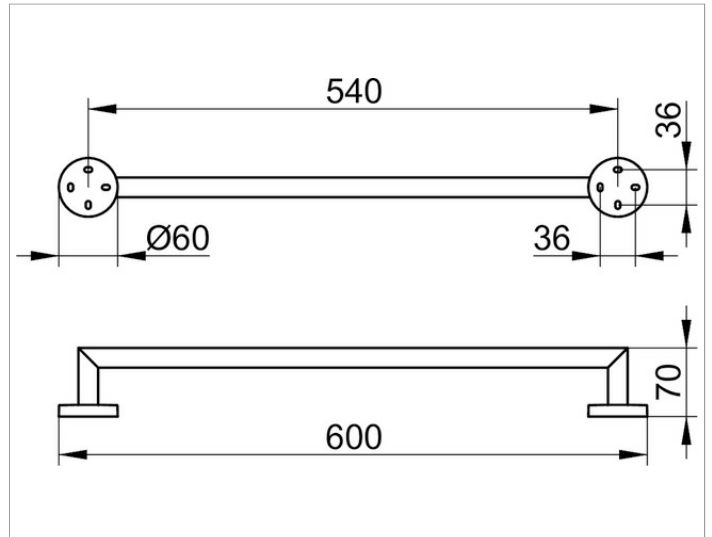

Edition 90

19001010600 Badetuchhalter

**PRODUKT**

**ZEICHNUNG**

**OBERFLÄCHE**

verchromt

**ABMESSUNG**

600 mm

**AUSSCHREIBUNGSTEXT**

KEUCO EDITION 90 Badetuchhalter

600mm

Oberfläche verchromt