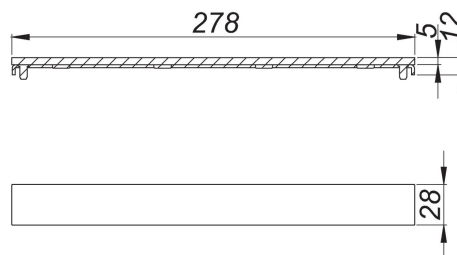

23. August 2021

Abdeckung CeraFloor/CeraFrame Individual Design Edelstahl matt

Artikel Nr. **537386**
GTIN/EAN: 4001636537386
Rabattgruppe: 11

Abdeckung zu Duschrinnen CeraFloor Individual und CeraFrame Individual, universell einsetzbares Edelstahl-Design, wird nicht befließt.

Material:
Edelstahl 1.4301

Bestellhinweis CeraFloor Individual:
Bitte Ablaufgehäuse CeraFlex, DallFlex oder Duschelement DallFlex Floor + Duschrinne CeraFloor Individual + Abdeckung CeraFloor/CeraFrame Individual bestellen!