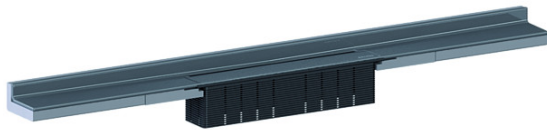

12. Oktober 2017

DALLMER**Duschrinne CeraWall Select N Edelstahl matt, 800 mm**

Artikelnummer: **536730**
 GTIN/EAN: 4001636536730
 Rabattgruppe: 11

zum Einbau mit Ablaufgehäuse DallFlex, DallFlex Plan und DallFlex senkrecht.
 Ablaufschiene mit mehrseitigem Präzisionsgefälle, sichtbar am Übergang zwischen
 Wand und Boden installiert, geeignet für Naturstein-Boden- und Wandbeläge von
 24 – 32 mm (inkl. Kleberbett).

Ausführung:

- Abdeckung
- selbstklebendes Sicherheitsband S 3 mit Schnitenschutzarmierung aus Edelstahl zum Schutz der Flächenabdichtung und Schalldämmband zur Entkoppelung vom Baukörper
- Montagezubehör und Positionierhilfen
- Bauschutzabdeckung mit integrierter Wasserwaage

Material:

Edelstahl 1.4301, massiv 5 mm, matt satiniert, Belastungsklasse K 3 (300 kg)

Bestellhinweis CeraWall Select N:

Bitte Ablaufgehäuse DallFlex + Duschrinne CeraWall Select N bestellen!

Zubehör

Artikel Nr.	Bezeichnung	Abmessungen
539304	Ablaufgehäuse DallFlex EPS-montiert, DN 50	DN 50
539311	Ablaufgehäuse DallFlex Plan EPS-montiert, DN 40	DN 40