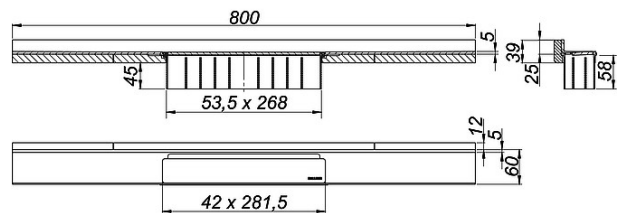

12. Oktober 2017

DALLMER**Duschrinne CeraWall Select N Edelstahl matt, 800 mm**

Artikelnummer: **536730**
 GTIN/EAN: 4001636536730
 Rabattgruppe: 11

zum Einbau mit Ablaufgehäuse DallFlex, DallFlex Plan und DallFlex senkrecht.
 Ablaufschiene mit mehrseitigem Präzisionsgefälle, sichtbar am Übergang zwischen
 Wand und Boden installiert, geeignet für Naturstein-Boden- und Wandbeläge von
 24 – 32 mm (inkl. Kleberbett).

Ausführung:

- Abdeckung
- selbstklebendes Sicherheitsband S 3 mit Schnitenschutzarmierung aus Edelstahl zum Schutz der Flächenabdichtung und Schalldämmband zur Entkoppelung vom Baukörper
- Montagezubehör und Positionierhilfen
- Bauschutzabdeckung mit integrierter Wasserwaage

Material:

Edelstahl 1.4301, massiv 5 mm, matt satiniert, Belastungsklasse K 3 (300 kg)

Bestellhinweis CeraWall Select N:

Bitte Ablaufgehäuse DallFlex + Duschrinne CeraWall Select N bestellen!

Zubehör

Artikel Nr.	Bezeichnung	Abmessungen
539304	Ablaufgehäuse DallFlex EPS-montiert, DN 50	DN 50
539311	Ablaufgehäuse DallFlex Plan EPS-montiert, DN 40	DN 40