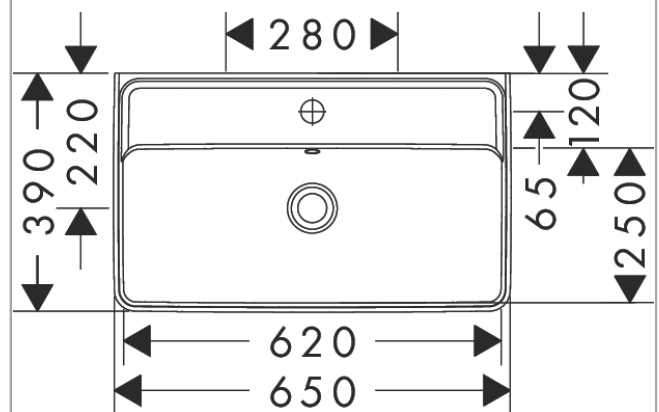

Xanua Q
Waschtisch Compact 650/390 mit Hahnloch und Überlauf
 Oberfläche: **Weiss** Artikelnummer: **60617450**

Beschreibung

Merkmale

- Material: Keramik
- Außenmaße Becken: 650x390x105 mm (BxTxH)
- Beckeninnenhöhe: 120 mm
- Made to fit NoiseReduction: Schallschutzmatte nach Mass inkludiert
- mit einem Hahnloch
- mit Überlauf
- ohne Ablaufgarnitur
- Einbauart: Wandhängend
- Überlaufklasse: CL25

Artikeldetails

Preis exkl. MwSt.

168.00 CHF

Technologie

Designpreise

Produktabbildung

Maßzeichnung

Xanua Q
 Waschtisch Compact 650/390 mit Hahnloch und Überlauf
 Oberfläche: Weiss Artikelnummer: 60617450

Einbaubeispiel