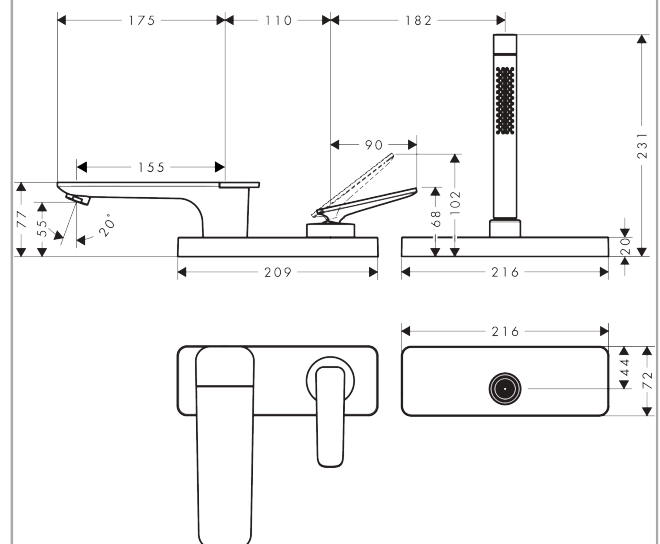

AXOR Citterio C
3-Loch Einhebel-Wannenrandmischer mit sBox
 Oberfläche: **Chrom** Artikelnummer: **49430000**

Beschreibung

Merkmale

- besteht aus: Einhebel-Wannenrandarmatur, Stabhandbrause, Brausenhalter
- Ausladung: 155 mm
- Strahlart Armatur: Normalstrahl
- Strahlart Handbrause: Rain, MonoRain
- Maximale Ausziehlänge Handbrause: 1,45 m
- sBox für eine leise, leichtgängige und geschützte Schlauchführung
- Maximale Durchflussmenge bei 3 bar: 20 l/min
- Durchfluss für Wanneneinlauf bei 3 bar: 20 l/min
- Durchfluss für Handbrause bei 3 bar: 10,6 l/min
- Keramikmischsystem
- Temperaturbegrenzung einstellbar
- Rückflussverhinderer
- Geräuschgruppe: II
- Anschlussart: Grundkörper
- Wannenrandmontage
- Durchflussklasse: D
- P-IX 10252/IIDD

Artikeldetails

Preis exkl. MwSt.

1485.00 CHF

Technologie

Produktabbildung

Maßzeichnung

AXOR Citterio C
3-Loch Einhebel-Wannenrandmischer mit sBox
 Oberfläche: **Chrom** Artikelnummer: **49430000**

Durchflussdiagramm