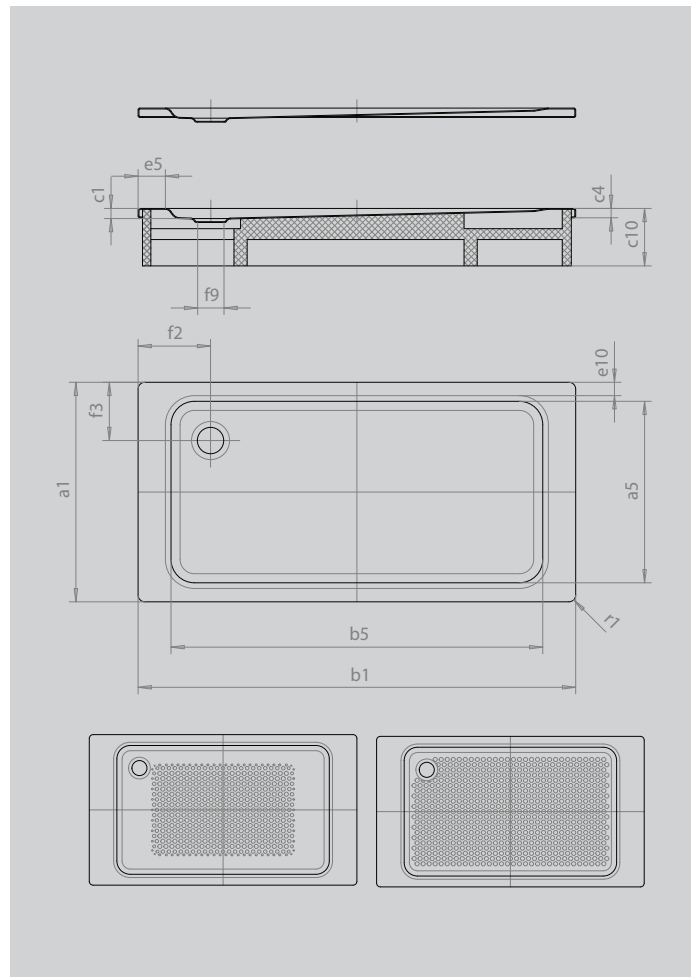

SUPERPLAN

- exklusives, elegantes Design
- aus KALDEWEI Stahl-Emaile
- Ablaufdeckel nahezu bündig in die Duschlfläche integriert (nur in Kombination mit den Ablaufgamituren KA 90)

Abbildung ähnlich

SECURE⁺

Modell		448
Äußere Länge	a_1	800 mm
Innere Länge	a_5	640 mm
Äußere Breite	b_1	1600 mm
Innere Breite	b_5	1300 mm
Tiefe Innen	c_1	40 mm
Randhöhe	c_4	32 mm
Höhe mit Wannenträger	c_{10}	135 mm
Randbreite	e_{10}, e_5	75; 150 mm
Durchmesser Ablaufloch	f_9	Ø 90 mm
Abstand Wannrand bis Mitte Ablaufloch	f_2, f_3	300; 225 mm
Äußerer Radius	r_1	12 mm
Nettogewicht		33 kg
Antislip		300 x 856 mm
Vollantislip		524 x 1177 mm
SECURE PLUS		Vollflächig