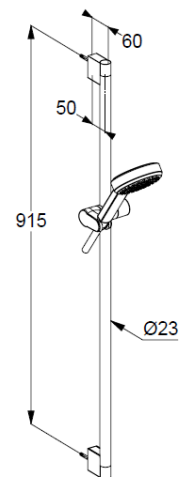

Brauseschlauch

kunststoffummantelt

mit Metalleffekt

mit konischen Muttern

verdrehicher

G $\frac{1}{2}$  x G $\frac{1}{2}$  x 1600mm

Wandstange 900mm

höhenverstellbare Handbrausehalterung

mit Befestigungsmaterial

zur starren Wandmontage

### Produktabbildung/ Product picture

### Maßzeichnung/ Dimensional drawing