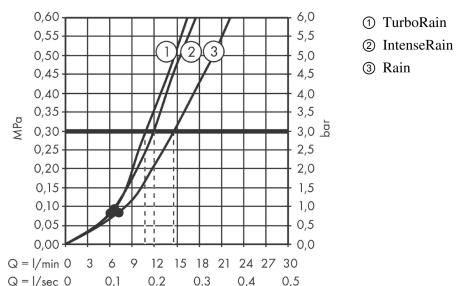

Croma Select S

Brauseset Vario mit Brausestange 65 cm

Oberflächen: **Weiß/Chrom** Artikelnummer: **26562400**

Beschreibung

Merkmale

- Besteht aus: Handbrause, Brausestange, Brauseschlauch, Schieber
- Strahlart: Rain, IntenseRain, TurboRain
- komfortable Strahlartenumstellung durch Select-Taste
- Brausekopfgröße: 110 mm
- brauseseitiger Drehwirbel gegen lästiges Verdrehen des Brauseschlauches
- um 45° verstellbarer Neigungswinkel des Schiebers
- maximale Durchflussmenge bei 3 bar: 15 l/min
- verchromte Wandstützen aus Kunststoff

Technologie

Produktabbildung

Maßzeichnung

Durchflussdiagramm

Die Verbrauchswerte wurden praxisnah mit den dazugehörigen Armaturen (Thermostat/Mischer/Unterputzventil) gemessen.

Croma Select S
Brauseset Vario mit Brausestange 65 cm
 Oberflächen: **Weiß/Chrom** Artikelnummer: **26562400**

Einbaubeispiel

Croma Select S
Brauseset Vario mit Brausestange 65 cm
 Oberflächen: **Weiß/Chrom** Artikelnummer: **26562400**

Explosionszeichnung

Baujahr: >07/15

Croma Select S
Brauset Set Vario mit Brausestange 65 cm
 Oberflächen: **Weiß/Chrom** Artikelnummer: **26562400**