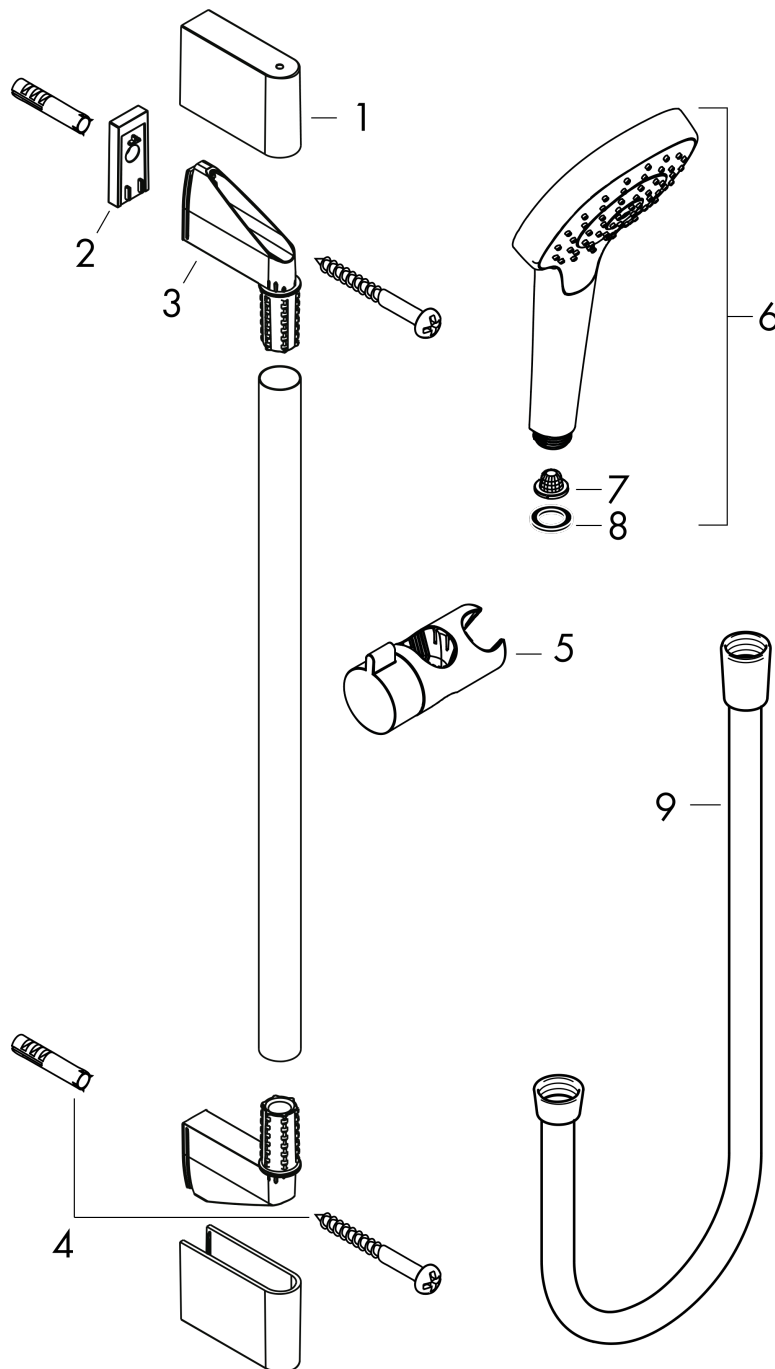

Croma Select S

Brauseset Vario mit Brausestange 65 cm

Oberflächen: **Weiß/Chrom** Artikelnummer: **26562400**

Beschreibung

Merkmale

- Besteht aus: Handbrause, Brausestange, Brauseschlauch, Schieber
- Strahlart: Rain, IntenseRain, TurboRain
- komfortable Strahlartenumstellung durch Select-Taste
- Brausekopfgröße: 110 mm
- brauseseitiger Drehwirbel gegen lästiges Verdrehen des Brauseschlauches
- um 45° verstellbarer Neigungswinkel des Schiebers
- maximale Durchflussmenge bei 3 bar: 15 l/min
- verchromte Wandstützen aus Kunststoff

Technologie

Produktabbildung

Maßzeichnung

Durchflussdiagramm

Die Verbrauchswerte wurden praxisnah mit den dazugehörigen Armaturen (Thermostat/Mischer/Unterputzventil) gemessen.

Croma Select S
Brauseset Vario mit Brausestange 65 cm
 Oberflächen: **Weiß/Chrom** Artikelnummer: **26562400**

Einbaubeispiel

Croma Select S
Brauseset Vario mit Brausestange 65 cm
 Oberflächen: **Weiß/Chrom** Artikelnummer: **26562400**

Explosionszeichnung

Baujahr: >07/15

Croma Select S
Brauset Set Vario mit Brausestange 65 cm
 Oberflächen: **Weiß/Chrom** Artikelnummer: **26562400**

Ersatzteilliste

Baujahr: >07/15

Pos.	Beschreibung	Artikelnummer	PG	VE
1	Abdeckung	95217000	0	1
2	Fliesenausgleichsscheibe	97450000	0	1
3	Wandstütze	95218000	0	1
4	Befestigungsteile	96179000	0	1
5	Schieber kompl.	92366000	0	1
6	Handbrause	26802400	0	1
7	Sieb	92672000	0	1
8	Dichtung	98058000	0	1
9	Brauseschlauch Isiflex'B 1,60 m	28276000	0	1