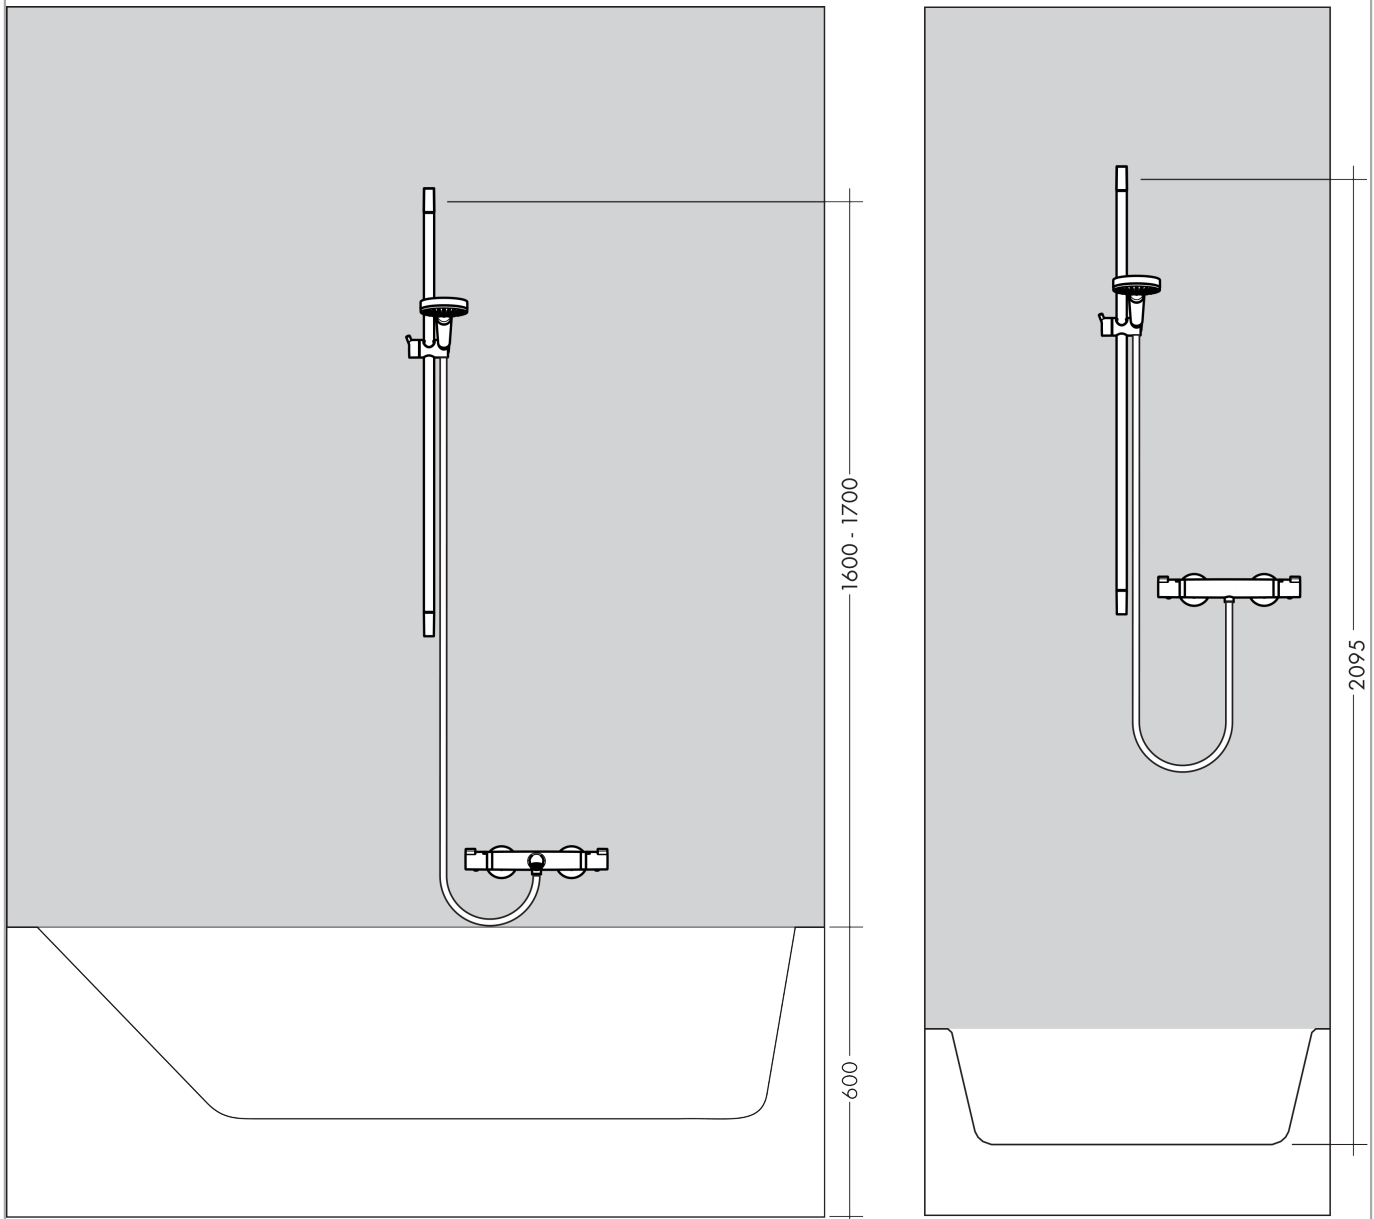

Croma Select S

Brauseset Vario mit Brausestange 65 cm

Oberflächen: **Weiß/Chrom** Artikelnummer: **26562400**

Beschreibung

Merkmale

- Besteht aus: Handbrause, Brausestange, Brauseschlauch, Schieber
- Strahlart: Rain, IntenseRain, TurboRain
- komfortable Strahlartenumstellung durch Select-Taste
- Brausekopfgröße: 110 mm
- brauseseitiger Drehwirbel gegen lästiges Verdrehen des Brauseschlauches
- um 45° verstellbarer Neigungswinkel des Schiebers
- maximale Durchflussmenge bei 3 bar: 15 l/min
- verchromte Wandstützen aus Kunststoff

Technologie

Produktabbildung

Maßzeichnung

Durchflussdiagramm

Die Verbrauchswerte wurden praxisnah mit den dazugehörigen Armaturen (Thermostat/Mischer/Unterputzventil) gemessen.

Croma Select S
Brauseset Vario mit Brausestange 65 cm
 Oberflächen: **Weiß/Chrom** Artikelnummer: **26562400**

Einbaubeispiel

Croma Select S
Brauseset Vario mit Brausestange 65 cm
 Oberflächen: **Weiß/Chrom** Artikelnummer: **26562400**

Explosionszeichnung

Baujahr: >07/15

Croma Select S
Brauset Set Vario mit Brausestange 65 cm
 Oberflächen: **Weiß/Chrom** Artikelnummer: **26562400**

Ersatzteilliste

Baujahr: >07/15

Pos.	Beschreibung	Artikelnummer	PG	VE
1	Abdeckung	95217000	0	1
2	Fliesenausgleichsscheibe	97450000	0	1
3	Wandstütze	95218000	0	1
4	Befestigungsteile	96179000	0	1
5	Schieber kompl.	92366000	0	1
6	Handbrause	26802400	0	1
7	Sieb	92672000	0	1
8	Dichtung	98058000	0	1
9	Brauseschlauch Isiflex'B 1,60 m	28276000	0	1