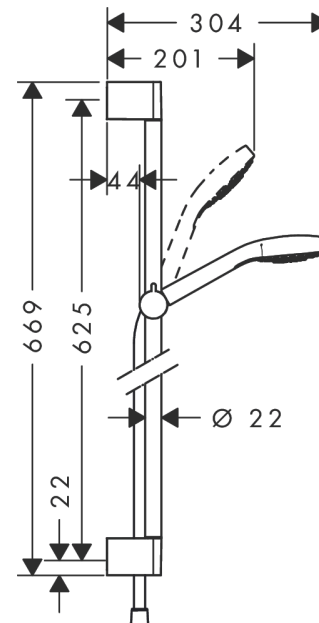

Croma Select S

Brauseset Vario mit Brausestange 65 cm

Oberflächen: **Weiß/Chrom** Artikelnummer: **26562400**

Beschreibung

Merkmale

- Besteht aus: Handbrause, Brausestange, Brauseschlauch, Schieber
- Strahlart: Rain, IntenseRain, TurboRain
- komfortable Strahlartenumstellung durch Select-Taste
- Brausekopfgröße: 110 mm
- brauseseitiger Drehwirbel gegen lästiges Verdrehen des Brauseschlauches
- um 45° verstellbarer Neigungswinkel des Schiebers
- maximale Durchflussmenge bei 3 bar: 15 l/min
- verchromte Wandstützen aus Kunststoff

Technologie

Produktabbildung

Maßzeichnung

Durchflussdiagramm

Die Verbrauchswerte wurden praxisnah mit den dazugehörigen Armaturen (Thermostat/Mischer/Unterputzventil) gemessen.

Croma Select S
Brauseset Vario mit Brausestange 65 cm
 Oberflächen: **Weiß/Chrom** Artikelnummer: **26562400**

Einbaubeispiel

Croma Select S
Brauseset Vario mit Brausestange 65 cm
 Oberflächen: **Weiß/Chrom** Artikelnummer: **26562400**

Explosionszeichnung

Baujahr: >07/15

Croma Select S
Brauset Set Vario mit Brausestange 65 cm
 Oberflächen: **Weiß/Chrom** Artikelnummer: **26562400**

Ersatzteilliste

Baujahr: >07/15

Pos.	Beschreibung	Artikelnummer	PG	VE
1	Abdeckung	95217000	0	1
2	Fliesenausgleichsscheibe	97450000	0	1
3	Wandstütze	95218000	0	1
4	Befestigungsteile	96179000	0	1
5	Schieber kompl.	92366000	0	1
6	Handbrause	26802400	0	1
7	Sieb	92672000	0	1
8	Dichtung	98058000	0	1
9	Brauseschlauch Isiflex'B 1,60 m	28276000	0	1