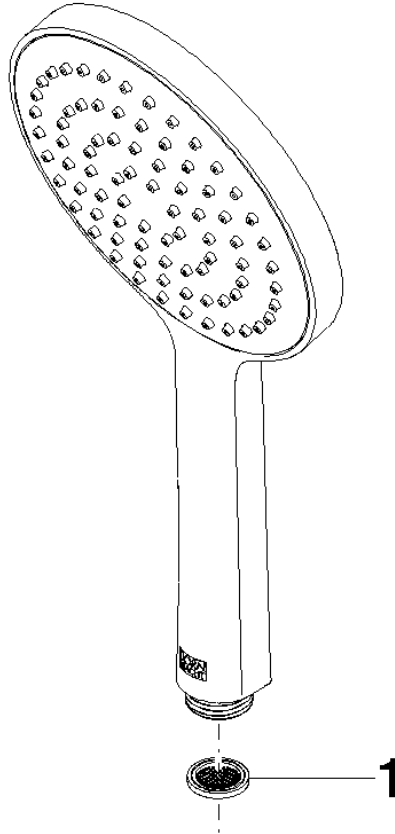

**Handbrause - Messing gebürstet (23kt Gold)**

MEM

28 017 979

- COMPACT RAIN, Durchfluss max. 15 l/min (bei 3 Bar)
- mit Antikalk-System
- Brausekopf Ø 130 mm
- Anschluss 1/2"

Eigensicher gegen Rückfließen.

## Handbrause - Messing gebürstet (23kt Gold)

---

MEM

28 017 979

28 017 979

mm [inches]

**Durchflussdiagramm**

**Codes & Standards**

## Handbrause - Messing gebürstet (23kt Gold)

---

MEM

28 017 979

# Handbrause - Messing gebürstet (23kt Gold)

MEM

28 017 979