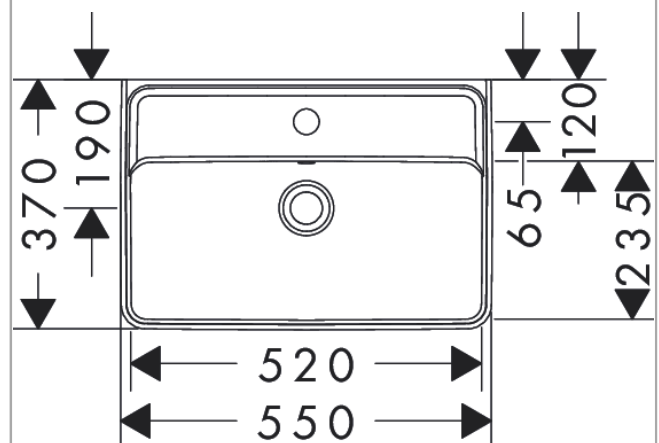

Xanua Q
Waschtisch Compact 550/370 mit Hahnloch und Überlauf
 Oberfläche: **Weiss** Artikelnummer: **60209450**

Beschreibung

Merkmale

- Material: Keramik
- Außenmaße Becken: 550x370x105 mm (BxTxH)
- Beckeninnenhöhe: 115 mm
- Made to fit NoiseReduction: Schallschutzmatte nach Mass inkludiert
- mit einem Hahnloch
- mit Überlauf
- ohne Ablaufgarnitur
- Einbauart: Wandhängend
- mit Befestigungsmaterial
- Überlaufklasse: CL25

Artikeldetails

Preis exkl. MwSt.

152.00 CHF

Technologie

Designpreise

Produktabbildung

Maßzeichnung

Xanua Q
 Waschtisch Compact 550/370 mit Hahnloch und Überlauf
 Oberfläche: Weiss Artikelnummer: 60209450

Einbaubeispiel