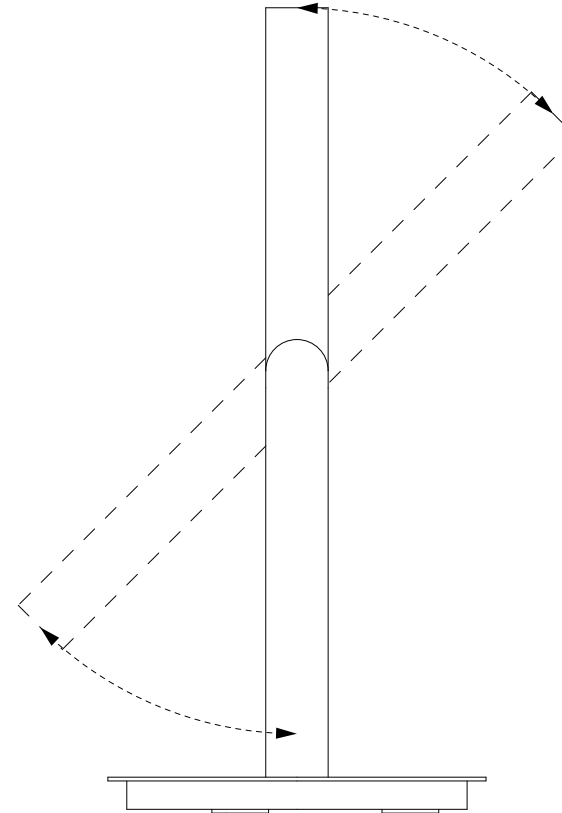

Ø200

VANITY

Tischspiegel  
Table mirror

M 1 : 4

425

430

Ø200

Alle Angaben ohne Gewähr.  
Maß und Modelländerungen vorbehalten.  
*All information without engagement. Measurement and changes conditionally.*