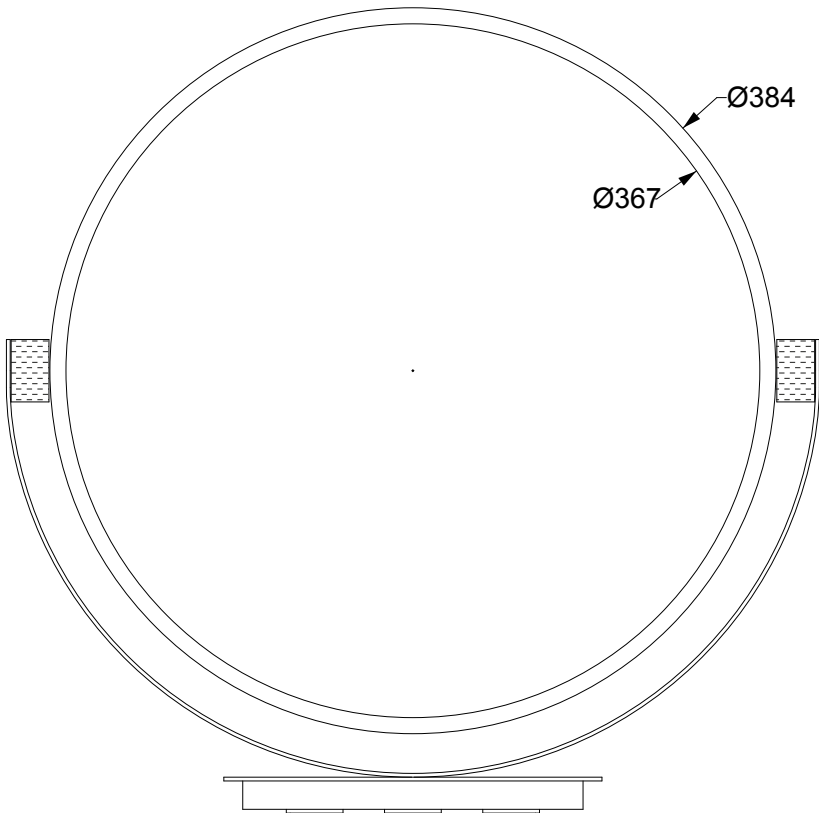

Ø200

VANITY

Tischspiegel  
Table mirror

M 1 : 4

425

430

Ø200

Alle Angaben ohne Gewähr.  
Maß und Modelländerungen vorbehalten.  
*All information without engagement. Measurement and changes conditionally.*