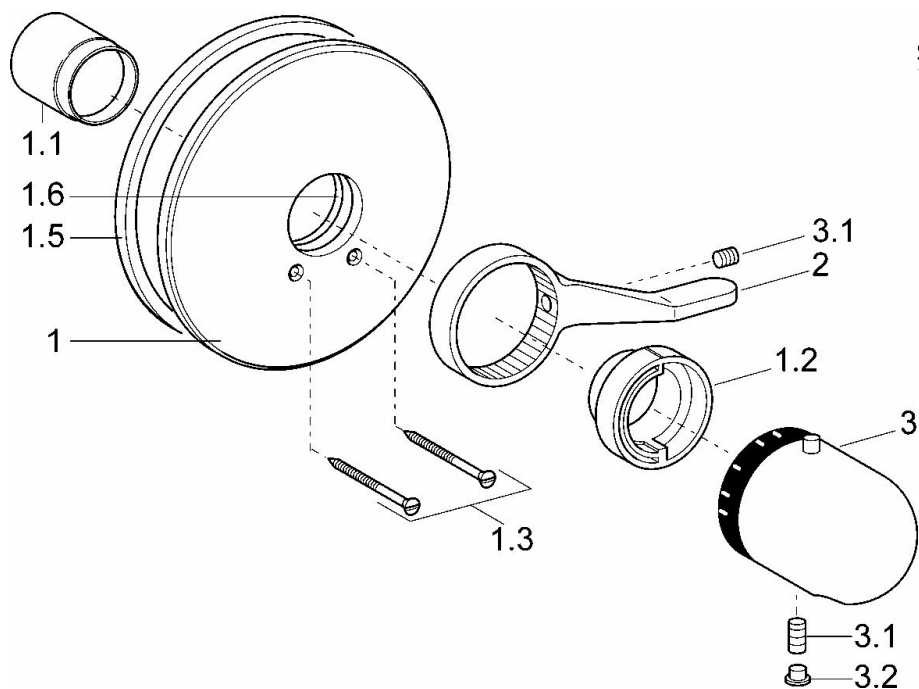

EAN: 4015474078116
static.hansa.com/08619175

- Dusche
- Thermostat, Fertigmontageset
- Wandmontage für Unterputz-Einbaukörper
- Chrom
- Temperatureinstellgriff
- Sicherheitssperre gegen Verbrühen bei 38°C
- Rosette rund, Rosette mit Schrauben
- Ohne Umstellung
- Renovierungslösung für bereits installierte Unterputzkörper

Technische Daten

Technische Eigenschaften

Warmwasserversorgung	max. +80°C
Arbeitsdruck	1-10 bar

Vorschriften

EN Standard	EN 1111
-------------	----------------

Ersatzteile

SP08619175

	Name	Art.-Nr.
1	Rosette, d 205 mm	59911969
1.1	Abdeckkappe Gold Ausgelaufen	59911575
1.1	Abdeckkappe	59911570
1.1	Abdeckkappe Weiss Ausgelaufen	59911572
1.2	Temperatur-Anschlagring	59906355
1.2	Temperaturanschlag Gold Ausgelaufen	59905713
1.3	Schraube, M5x65	59904847
1.3	Schraube, M5x65 Gold Ausgelaufen	59904849
1.3	Schraube, M5x65 Weiss Ausgelaufen	59906672
1.5	Gummidichtung	59912232
1.6	O-Ring, 55x2	59912543
2	Hebel	59905722
2	Hebel Weiss Ausgelaufen	59906138
3	Temperatureinstellgriff	59910304
3	Temperatur-Wählgriff Weiss Ausgelaufen	59910306
3.1	Schraube, M6x9.5	59901609
3.2	Blindstopfen	59911840
3.3	Anschlagstift	59912005
4	Verlängerungssatz, 35 mm	59911438