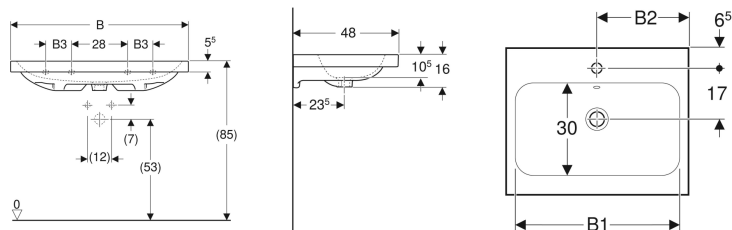

Geberit iCon Light Waschtisch

Beispielbild

Eigenschaften

- Unterbaufähig

Technische Daten

Werkstoff

Sanitärkeramik

Art.-Nr.	Farbe / Oberfläche	Hahnloch	Überlauf	B	B1	B2	B3	Breite Unterschrank	H	T	Befestigungspunkte	VE1
501.834.00.1	weiß	mittig	sichtbar	60 cm	54 cm	30 cm	– cm	59.2 cm	16 cm	48 cm	2	1 St.
501.834.00.2	weiß / KeraTect	mittig	sichtbar	60 cm	54 cm	30 cm	– cm	59.2 cm	16 cm	48 cm	2	1 St.
501.834.00.3 *	weiß	ohne	sichtbar	60 cm	54 cm	30 cm	– cm	59.2 cm	16 cm	48 cm	2	1 St.
501.834.00.4 *	weiß / KeraTect	ohne	sichtbar	60 cm	54 cm	30 cm	– cm	59.2 cm	16 cm	48 cm	2	1 St.
501.834.00.5 *	weiß	mittig	ohne	60 cm	54 cm	30 cm	– cm	59.2 cm	16 cm	48 cm	2	1 St.
501.834.00.6 *	weiß / KeraTect	mittig	ohne	60 cm	54 cm	30 cm	– cm	59.2 cm	16 cm	48 cm	2	1 St.
501.834.00.7 *	weiß	ohne	ohne	60 cm	54 cm	30 cm	– cm	59.2 cm	16 cm	48 cm	2	1 St.
501.834.00.8 *	weiß / KeraTect	ohne	ohne	60 cm	54 cm	30 cm	– cm	59.2 cm	16 cm	48 cm	2	1 St.
501.835.00.1	weiß	mittig	sichtbar	75 cm	68 cm	37.5 cm	– cm	74 cm	16 cm	48 cm	2	1 St.
501.835.00.2	weiß / KeraTect	mittig	sichtbar	75 cm	68 cm	37.5 cm	– cm	74 cm	16 cm	48 cm	2	1 St.
501.835.00.3 *	weiß	ohne	sichtbar	75 cm	68 cm	37.5 cm	– cm	74 cm	16 cm	48 cm	2	1 St.
501.835.00.4 *	weiß / KeraTect	ohne	sichtbar	75 cm	68 cm	37.5 cm	– cm	74 cm	16 cm	48 cm	2	1 St.
501.835.00.5 *	weiß	mittig	ohne	75 cm	68 cm	37.5 cm	– cm	74 cm	16 cm	48 cm	2	1 St.
501.835.00.6 *	weiß / KeraTect	mittig	ohne	75 cm	68 cm	37.5 cm	– cm	74 cm	16 cm	48 cm	2	1 St.
501.835.00.7 *	weiß	ohne	ohne	75 cm	68 cm	37.5 cm	– cm	74 cm	16 cm	48 cm	2	1 St.
501.835.00.8 *	weiß / KeraTect	ohne	ohne	75 cm	68 cm	37.5 cm	– cm	74 cm	16 cm	48 cm	2	1 St.
501.836.00.1	weiß	mittig	sichtbar	90 cm	83 cm	45 cm	13 cm	88.8 cm	16 cm	48 cm	4	1 St.
501.836.00.2	weiß / KeraTect	mittig	sichtbar	90 cm	83 cm	45 cm	13 cm	88.8 cm	16 cm	48 cm	4	1 St.
501.836.00.3 *	weiß	ohne	sichtbar	90 cm	83 cm	45 cm	13 cm	88.8 cm	16 cm	48 cm	4	1 St.