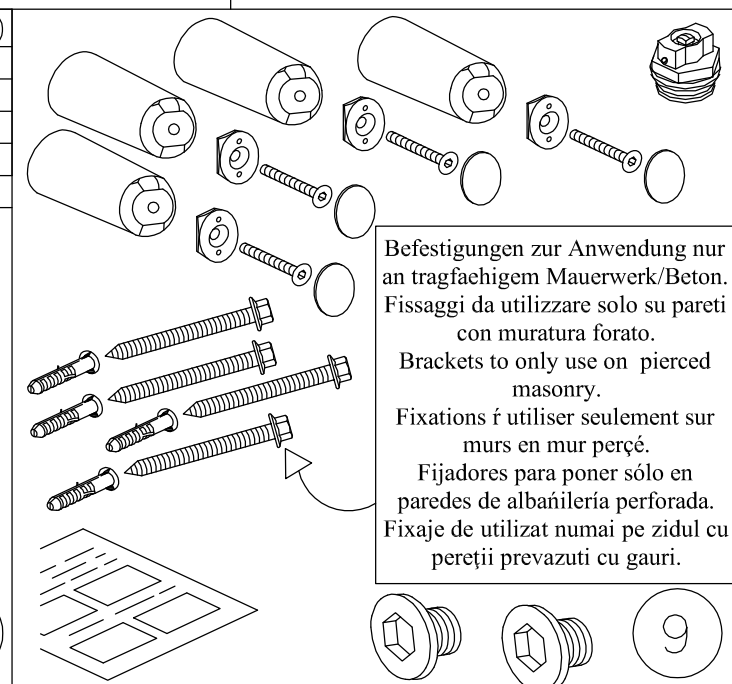

# Badheizkörper MIDO ARC 50 mm

2014.10

Montageanleitung  
Assembly instructions  
Instructions de montage  
Istruzioni di montaggio  
Instrucciones de montaje  
Instrucțiuni pentru montare

**Service:**  
BEMM GmbH  
Postfach 10 01 44  
D-31101 Hildesheim  
Fon +49(0) 51 21 / 93 00 - 0  
Fax +49(0) 51 21 / 93 00 84  
eMail info@bemm.de