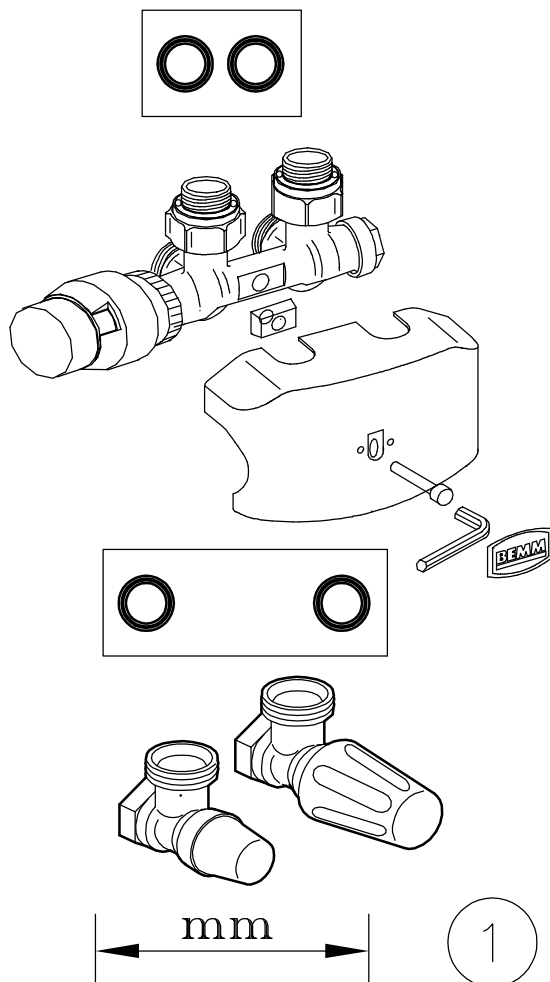

# Badheizkörper MIDO ARC 50 mm

2014.10

Montageanleitung  
Assembly instructions  
Instructions de montage  
Istruzioni di montaggio  
Instrucciones de montaje  
Instrucțiuni pentru montare

**Service:**  
BEMM GmbH  
Postfach 10 01 44  
D-31101 Hildesheim  
Fon +49(0) 51 21 / 93 00 - 0  
Fax +49(0) 51 21 / 93 00 84  
eMail info@bemm.de