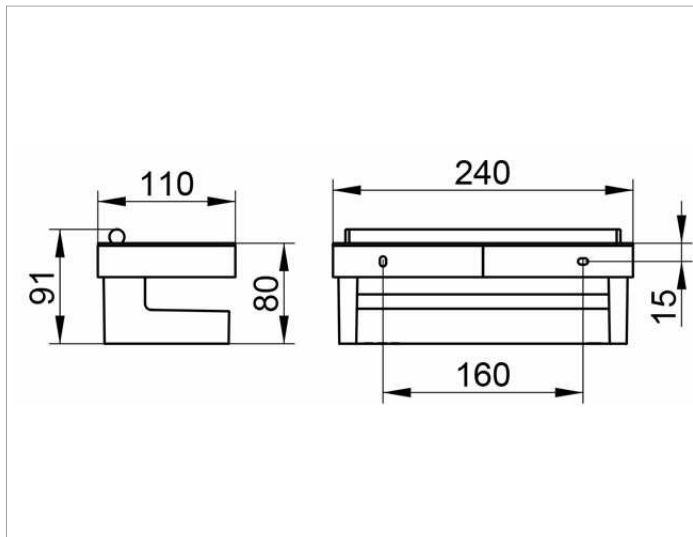

Collection Moll
1275901000 Duschkorb

PRODUKT

ZEICHNUNG

PRODUKTBESCHREIBUNG

3-teilig: Metallkorb, herausnehmbarer, seifenbeständiger, bruchfester und UV-unempfindlicher Kunststoff-Einsatz und integrierter Glasabzieher

OBERFLÄCHE

verchromt/weiß

ABMESSUNG

mit Glasabzieher

AUSSCHREIBUNGSTEXT

KEUCO COLLECTION MOLL Duschkorb mit Glasabzieher
1275901000

Hochglanzverchromter Haltering aus Metall mit herausnehmbarem, seifenbeständigem, bruchfestem und UV-unempfindlichem Kunststoffeinsatz, weiß
Glasabzieher aus eloxiertem Aluminium, 220 mm breit, 60 mm hoch, mit Puffern an beiden Enden, leicht zu reinigen, Gesamtbautiefe 110 mm, Bauhöhe 80 mm, Gesamtbreite 240 mm
Der Metallhalter wird verdeckt angebracht
Lieferung inkl. korrosionsfreiem Befestigungsmaterial