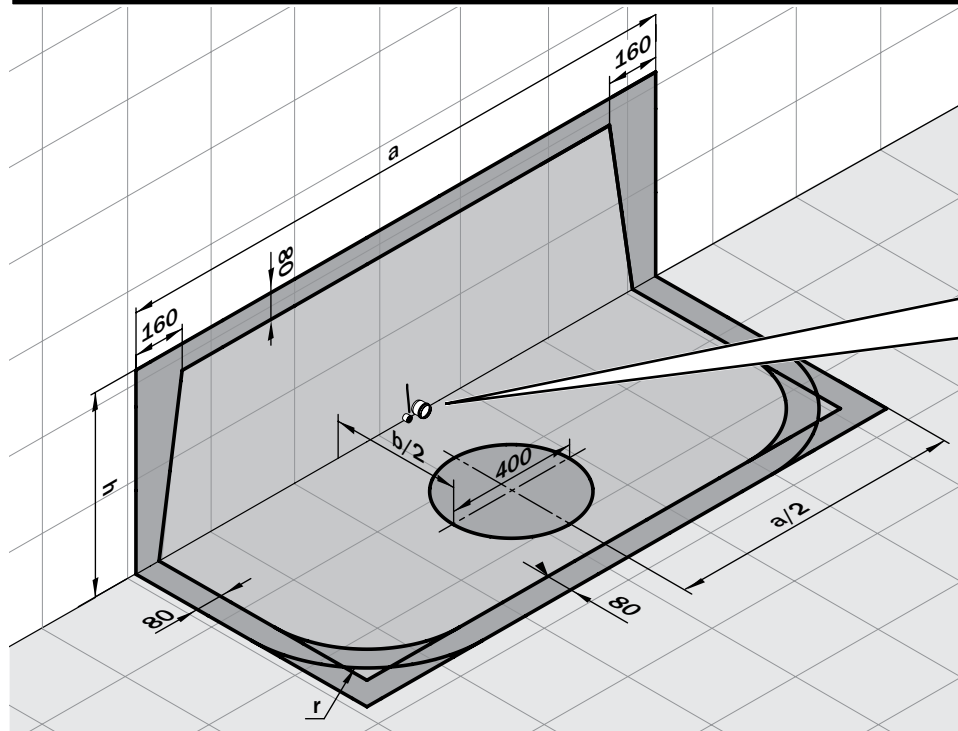

MEISTERSTÜCK CONODUO 2

MEISTERSTÜCK CENTRO DUO 2

	a mm	b mm	h mm	r mm
1722	1700	750	610	-
1723	1800	800	610	-
1131	1700	750	610	375
1135	1800	800	610	400

Inch = mm x 0,0394