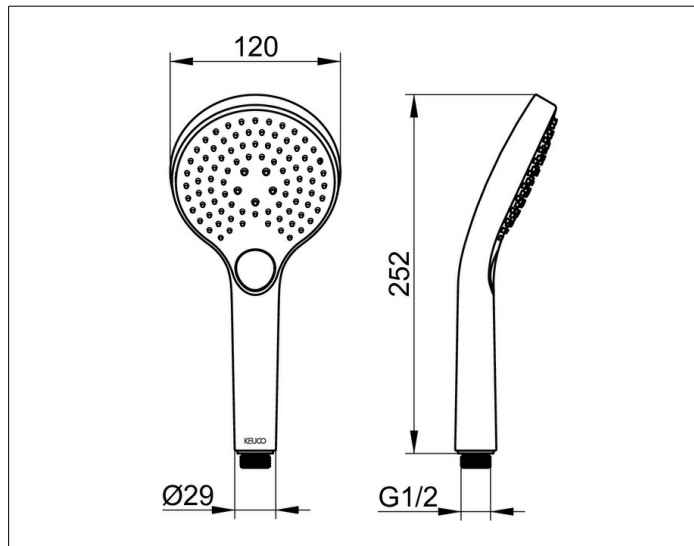

IXMO

59580010300 Handbrause

PRODUKT

ZEICHNUNG

PRODUKTBESCHREIBUNG

mit Antikalk-System
 3 Strahlarten:
 Normal-, Soft-, Massagestrahl
 für Durchlauferhitzer geeignet
 Durchflussmenge begrenzt auf 12 l/min.

OBERFLÄCHE

verchromt

AUSSCHREIBUNGSTEXT

KEUCO Handbrause 59580 010300
 hochglanzverchromte Handbrause
 in ästhetischem, funktionalem Design,
 verfügt über drei Strahlarten:
 Normal-, Soft- und Massagestrahl,
 mit Antikalk-System,
 Durchflussmenge auf 12 l/min. begrenzt
 Anschlussart: G 1/2
 auch für Durchlauferhitzer geeignet