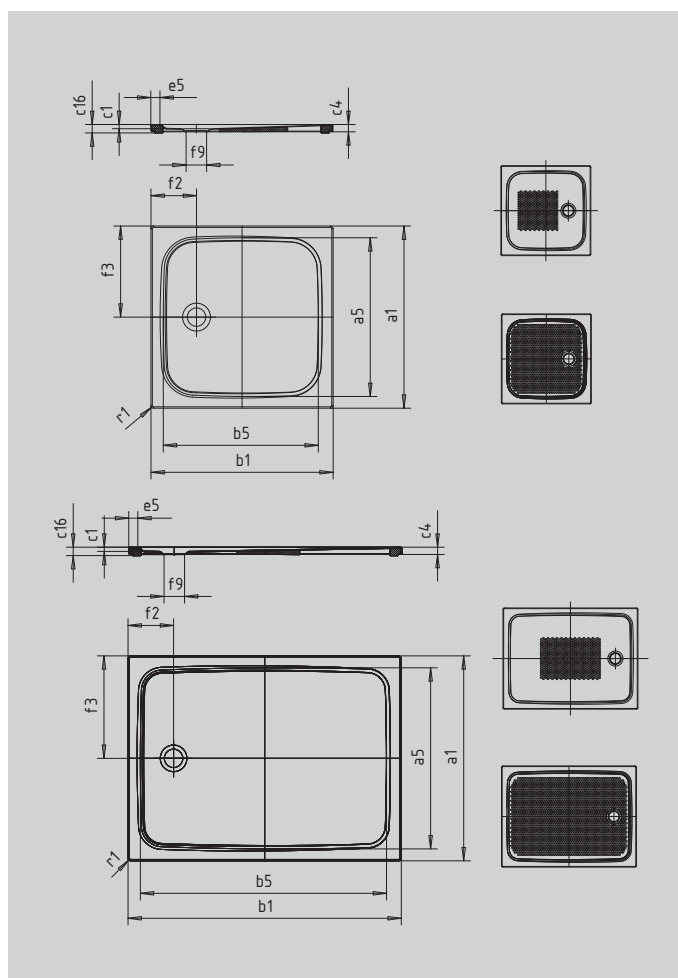

CAYONOPLAN MIT WANNENTRÄGER EXTRAFLACH

- bodenebene Dusche
- klassisches Design mit umlaufender Prägung
- Perfect Match zur CAYONO Modellfamilie
- großzügige Standfläche durch seitlichen Ablauf
- aus KALDEWEI Stahl-Emaille

Abbildung ähnlich

SECURE⁺

Modell		2275
Äußere Länge	a_1	750 mm
Innere Länge	a_5	640 mm
Äußere Breite	b_1	1600 mm
Innere Breite	b_5	1490 mm
Tiefe Innen	c_1	25 mm
Randhöhe	c_4	40 mm
Höhe mit Wannenträger extraflach	c_{16}	45 mm
Randbreite	e_5	50 mm
Durchmesser Ablaufloch	f_9	Ø 90 mm
Abstand Wannrand bis Mitte Ablaufloch	f_2, f_3	200; 375 mm
Äußerer Radius	r_1	12 mm
Nettogewicht		30 kg
Antislip		395 x 855 mm
Vollantislip		575 x 1435 mm
SECURE PLUS		Vollflächig