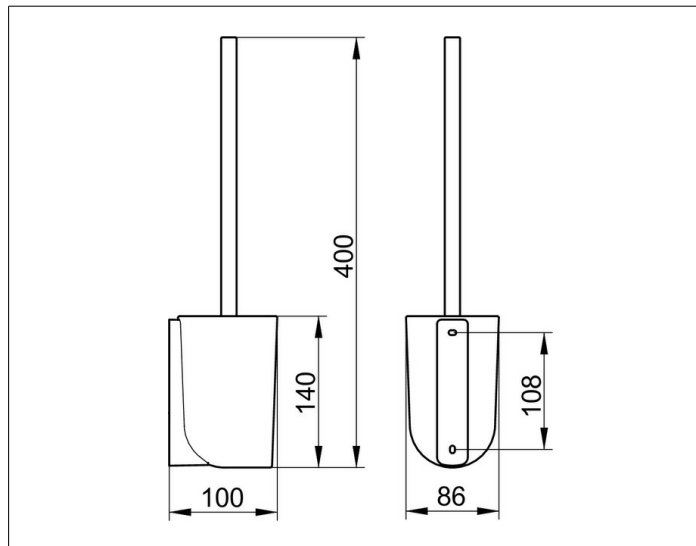

Elegance

11669009000 Echkristall-Einsatz

PRODUKT

ZEICHNUNG

PRODUKTBESCHREIBUNG

mattiert, lose