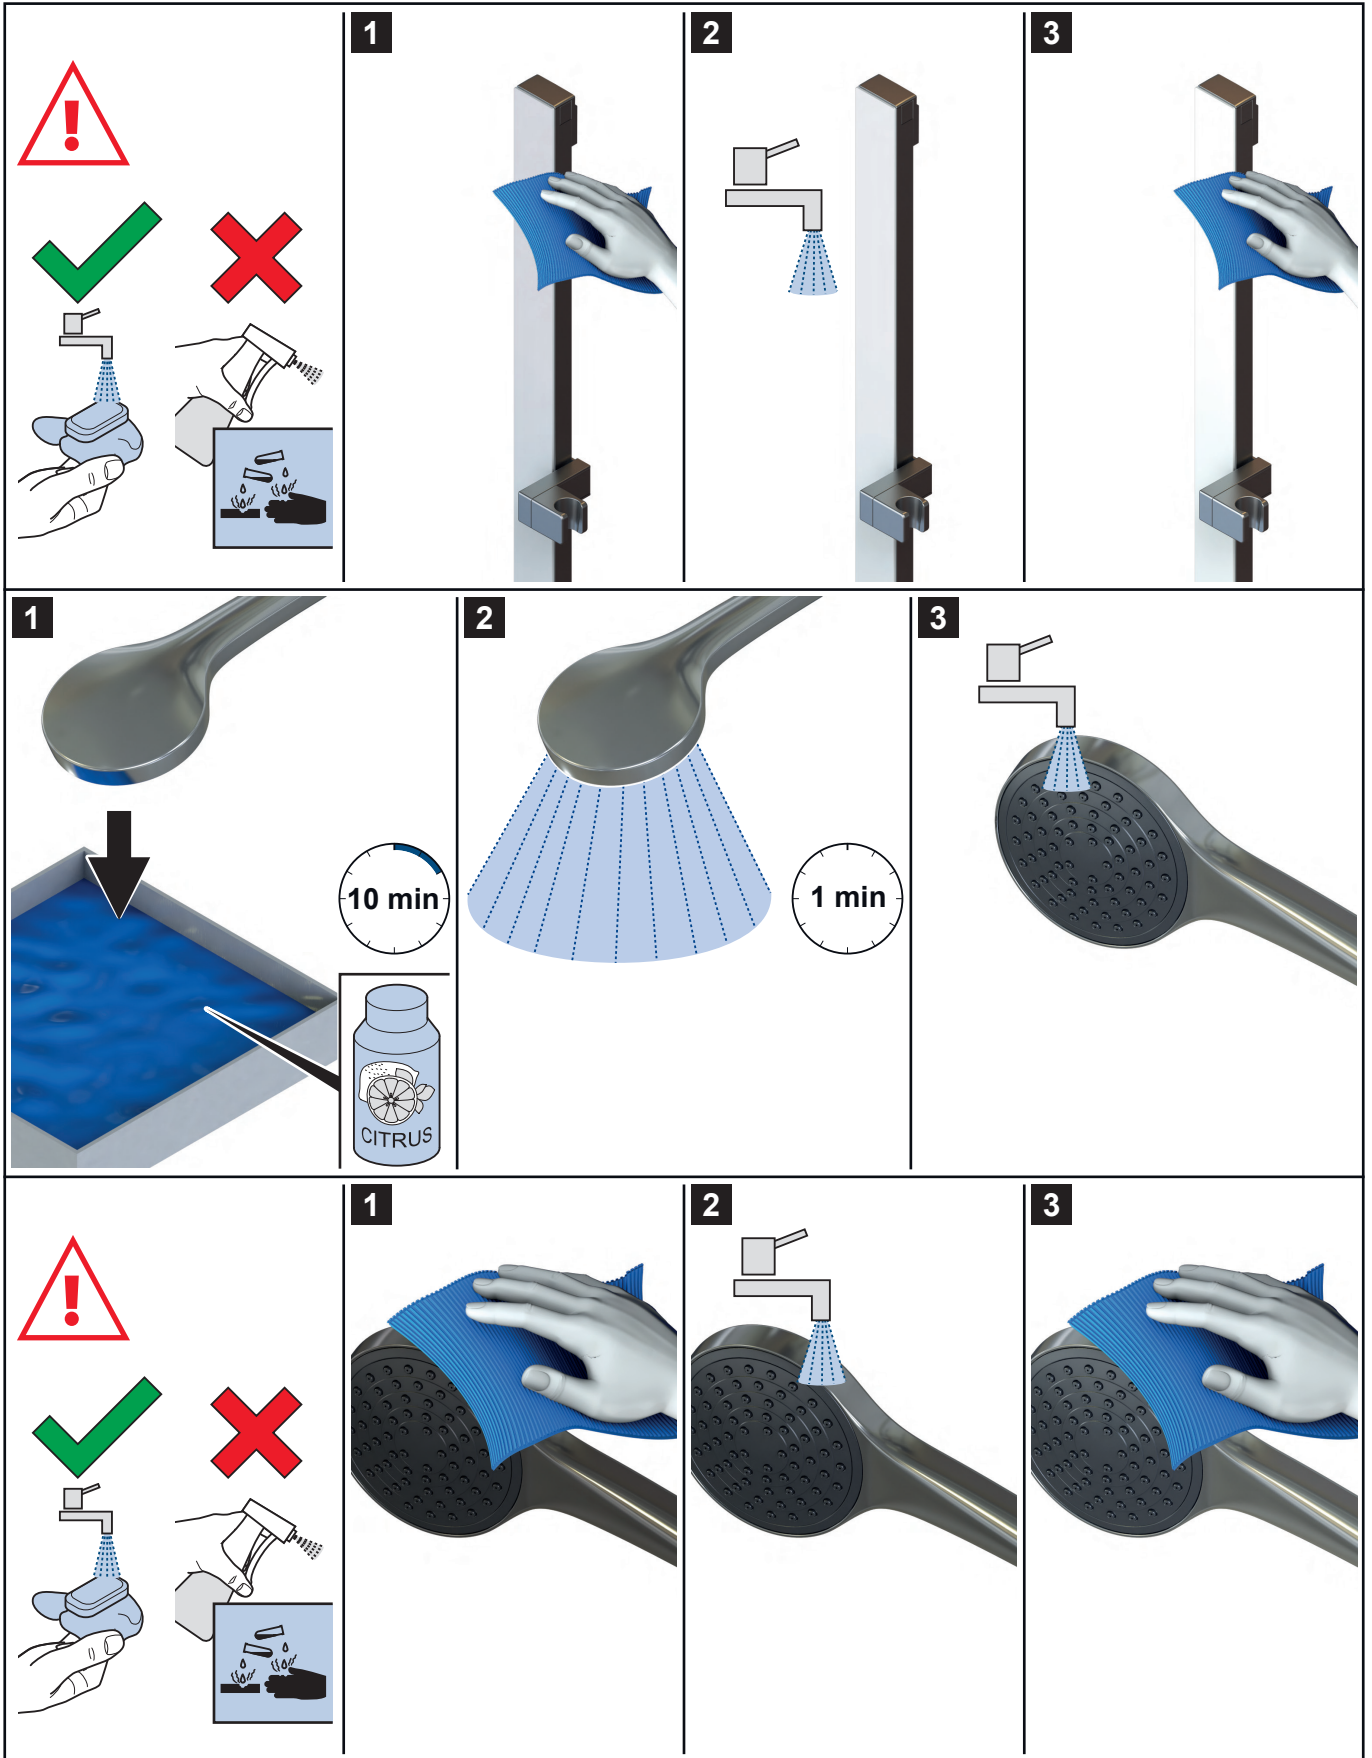

# Shower Set

- |                                       |                                 |                                 |                                  |
|---------------------------------------|---------------------------------|---------------------------------|----------------------------------|
| <b>DE</b> Montageanleitung            | <b>AR</b> دليل التركيب          | <b>HU</b> Szerelési útmutató    | <b>PT</b> Instruções de montagem |
| <b>EN</b> Installation instructions   | <b>BG</b> Ръководство за монтаж | <b>ID</b> Petunjuk pemasangan   | <b>RO</b> Manual de montaj       |
| <b>ES</b> Instrucciones de montaje    | <b>CS</b> Návod k montáži       | <b>JA</b> 取付説明書                 | <b>SK</b> Návod na montáž        |
| <b>FR</b> Instructions de montage     | <b>DA</b> Monteringsvejledning  | <b>KO</b> 설치 가이드                | <b>SL</b> Navodila za montažo    |
| <b>IT</b> Istruzioni per il montaggio | <b>ET</b> Paigaldusjuhend       | <b>LT</b> Montavimo instrukcija | <b>SV</b> Monteringsanvisning    |
| <b>NL</b> Montagehandleiding          | <b>EL</b> Οδηγίες τοποθέτησης   | <b>LV</b> Montāžas instrukcija  | <b>TH</b> คู่มือการติดตั้ง       |
| <b>RU</b> Инструкция по монтажу       | <b>FI</b> Asennusohje           | <b>NO</b> Monteringsanvisning   | <b>TR</b> Montaj kılavuzu        |
| <b>ZH</b> 安装说明                        | <b>HR</b> Uputa za montažu      | <b>PL</b> Instrukcja montażu    | <b>UK</b> Інструкція з монтажу   |