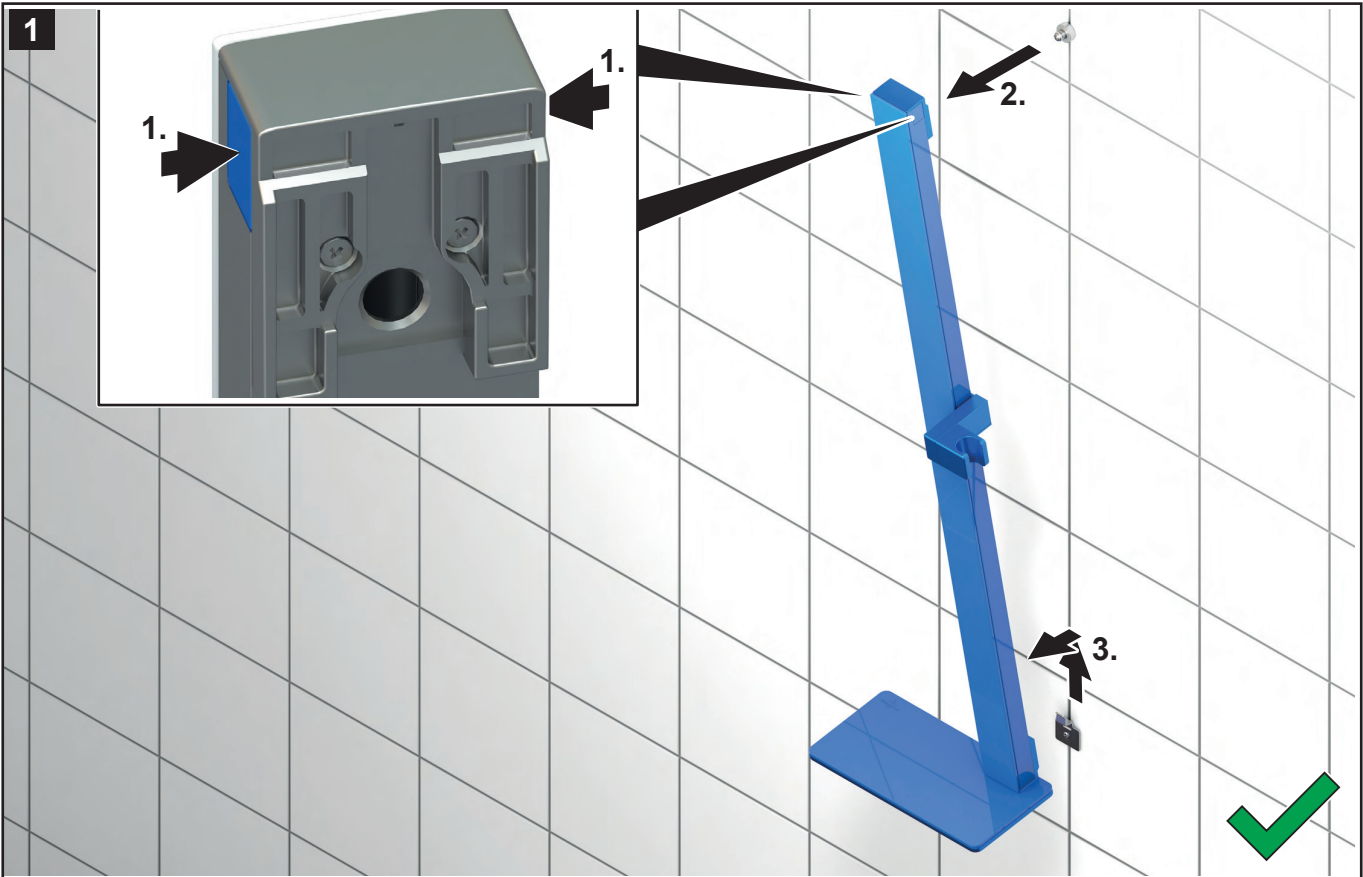

# Shower Set

- |                                       |                                 |                                 |                                  |
|---------------------------------------|---------------------------------|---------------------------------|----------------------------------|
| <b>DE</b> Montageanleitung            | <b>AR</b> دليل التركيب          | <b>HU</b> Szerelési útmutató    | <b>PT</b> Instruções de montagem |
| <b>EN</b> Installation instructions   | <b>BG</b> Ръководство за монтаж | <b>ID</b> Petunjuk pemasangan   | <b>RO</b> Manual de montaj       |
| <b>ES</b> Instrucciones de montaje    | <b>CS</b> Návod k montáži       | <b>JA</b> 取付説明書                 | <b>SK</b> Návod na montáž        |
| <b>FR</b> Instructions de montage     | <b>DA</b> Monteringsvejledning  | <b>KO</b> 설치 가이드                | <b>SL</b> Navodila za montažo    |
| <b>IT</b> Istruzioni per il montaggio | <b>ET</b> Paigaldusjuhend       | <b>LT</b> Montavimo instrukcija | <b>SV</b> Monteringsanvisning    |
| <b>NL</b> Montagehandleiding          | <b>EL</b> Οδηγίες τοποθέτησης   | <b>LV</b> Montāžas instrukcija  | <b>TH</b> คู่มือการติดตั้ง       |
| <b>RU</b> Инструкция по монтажу       | <b>FI</b> Asennusohje           | <b>NO</b> Monteringsanvisning   | <b>TR</b> Montaj kılavuzu        |
| <b>ZH</b> 安装说明                        | <b>HR</b> Uputa za montažu      | <b>PL</b> Instrukcja montażu    | <b>UK</b> Інструкція з монтажу   |