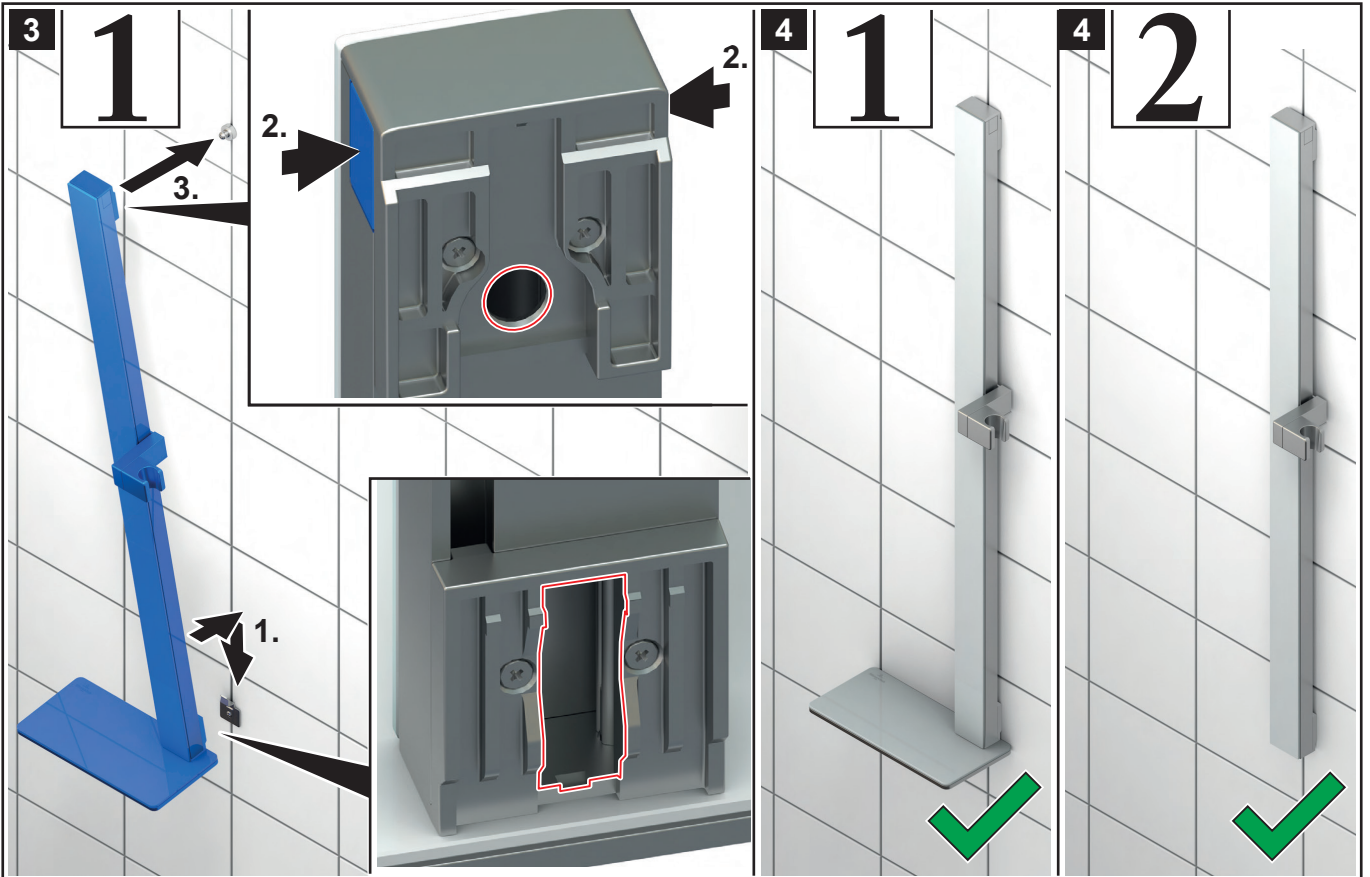

# Shower Set

- |                                       |                                 |                                 |                                  |
|---------------------------------------|---------------------------------|---------------------------------|----------------------------------|
| <b>DE</b> Montageanleitung            | <b>AR</b> دليل التركيب          | <b>HU</b> Szerelési útmutató    | <b>PT</b> Instruções de montagem |
| <b>EN</b> Installation instructions   | <b>BG</b> Ръководство за монтаж | <b>ID</b> Petunjuk pemasangan   | <b>RO</b> Manual de montaj       |
| <b>ES</b> Instrucciones de montaje    | <b>CS</b> Návod k montáži       | <b>JA</b> 取付説明書                 | <b>SK</b> Návod na montáž        |
| <b>FR</b> Instructions de montage     | <b>DA</b> Monteringsvejledning  | <b>KO</b> 설치 가이드                | <b>SL</b> Navodila za montažo    |
| <b>IT</b> Istruzioni per il montaggio | <b>ET</b> Paigaldusjuhend       | <b>LT</b> Montavimo instrukcija | <b>SV</b> Monteringsanvisning    |
| <b>NL</b> Montagehandleiding          | <b>EL</b> Οδηγίες τοποθέτησης   | <b>LV</b> Montāžas instrukcija  | <b>TH</b> คู่มือการติดตั้ง       |
| <b>RU</b> Инструкция по монтажу       | <b>FI</b> Asennusohje           | <b>NO</b> Monteringsanvisning   | <b>TR</b> Montaj kılavuzu        |
| <b>ZH</b> 安装说明                        | <b>HR</b> Uputa za montažu      | <b>PL</b> Instrukcja montażu    | <b>UK</b> Інструкція з монтажу   |