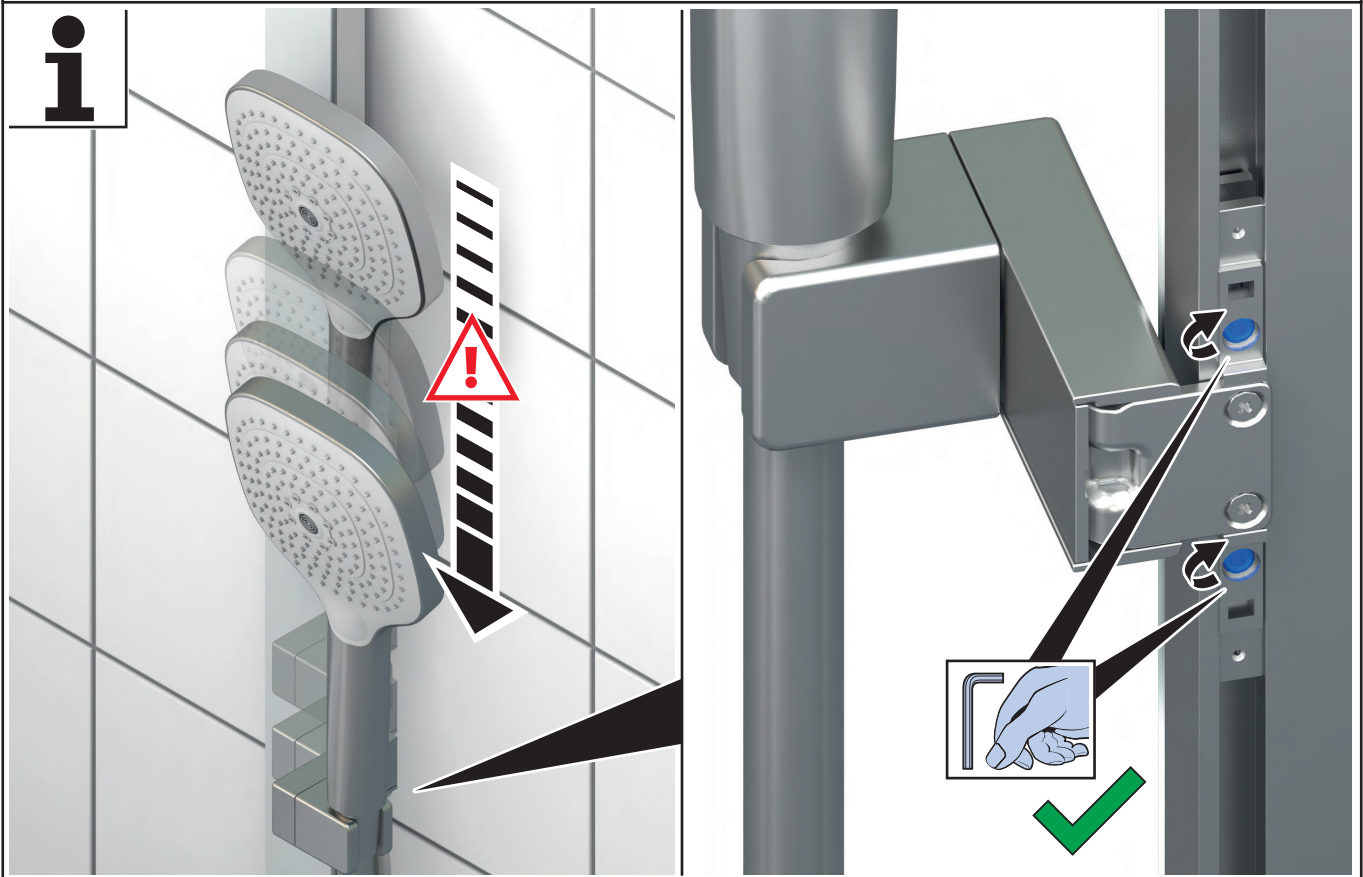

# Shower Set

- |                                       |                                 |                                 |                                  |
|---------------------------------------|---------------------------------|---------------------------------|----------------------------------|
| <b>DE</b> Montageanleitung            | <b>AR</b> دليل التركيب          | <b>HU</b> Szerelési útmutató    | <b>PT</b> Instruções de montagem |
| <b>EN</b> Installation instructions   | <b>BG</b> Ръководство за монтаж | <b>ID</b> Petunjuk pemasangan   | <b>RO</b> Manual de montaj       |
| <b>ES</b> Instrucciones de montaje    | <b>CS</b> Návod k montáži       | <b>JA</b> 取付説明書                 | <b>SK</b> Návod na montáž        |
| <b>FR</b> Instructions de montage     | <b>DA</b> Monteringsvejledning  | <b>KO</b> 설치 가이드                | <b>SL</b> Navodila za montažo    |
| <b>IT</b> Istruzioni per il montaggio | <b>ET</b> Paigaldusjuhend       | <b>LT</b> Montavimo instrukcija | <b>SV</b> Monteringsanvisning    |
| <b>NL</b> Montagehandleiding          | <b>EL</b> Οδηγίες τοποθέτησης   | <b>LV</b> Montāžas instrukcija  | <b>TH</b> คู่มือการติดตั้ง       |
| <b>RU</b> Инструкция по монтажу       | <b>FI</b> Asennusohje           | <b>NO</b> Monteringsanvisning   | <b>TR</b> Montaj kılavuzu        |
| <b>ZH</b> 安装说明                        | <b>HR</b> Uputa za montažu      | <b>PL</b> Instrukcja montażu    | <b>UK</b> Інструкція з монтажу   |