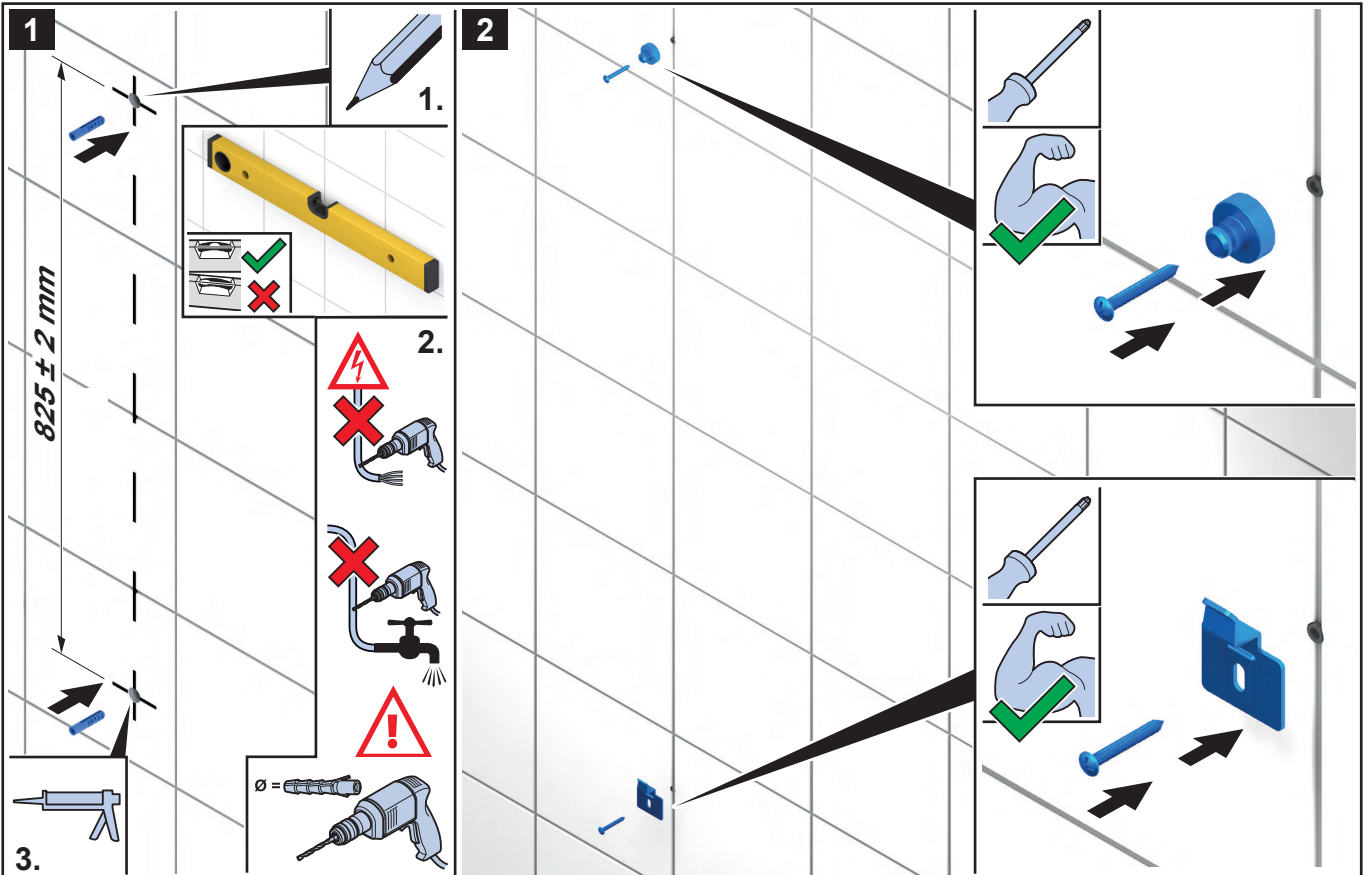

# Shower Set

- |                                       |                                 |                                 |                                  |
|---------------------------------------|---------------------------------|---------------------------------|----------------------------------|
| <b>DE</b> Montageanleitung            | <b>AR</b> دليل التركيب          | <b>HU</b> Szerelési útmutató    | <b>PT</b> Instruções de montagem |
| <b>EN</b> Installation instructions   | <b>BG</b> Ръководство за монтаж | <b>ID</b> Petunjuk pemasangan   | <b>RO</b> Manual de montaj       |
| <b>ES</b> Instrucciones de montaje    | <b>CS</b> Návod k montáži       | <b>JA</b> 取付説明書                 | <b>SK</b> Návod na montáž        |
| <b>FR</b> Instructions de montage     | <b>DA</b> Monteringsvejledning  | <b>KO</b> 설치 가이드                | <b>SL</b> Navodila za montažo    |
| <b>IT</b> Istruzioni per il montaggio | <b>ET</b> Paigaldusjuhend       | <b>LT</b> Montavimo instrukcija | <b>SV</b> Monteringsanvisning    |
| <b>NL</b> Montagehandleiding          | <b>EL</b> Οδηγίες τοποθέτησης   | <b>LV</b> Montāžas instrukcija  | <b>TH</b> คู่มือการติดตั้ง       |
| <b>RU</b> Инструкция по монтажу       | <b>FI</b> Asennusohje           | <b>NO</b> Monteringsanvisning   | <b>TR</b> Montaj kılavuzu        |
| <b>ZH</b> 安装说明                        | <b>HR</b> Uputa za montažu      | <b>PL</b> Instrukcja montażu    | <b>UK</b> Інструкція з монтажу   |