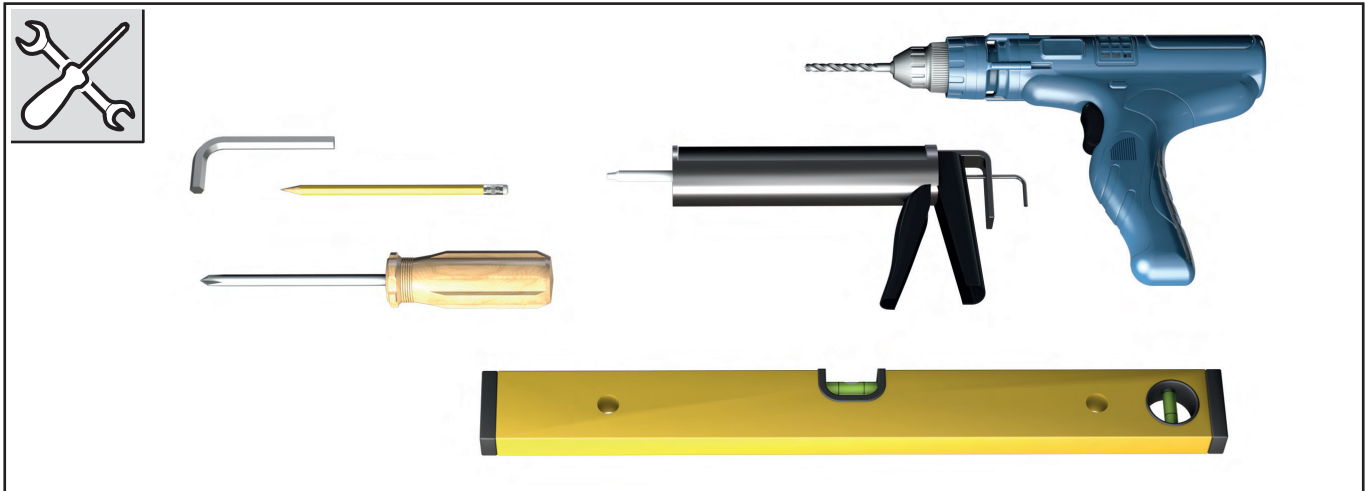

# Shower Set

- |                                       |                                 |                                 |                                  |
|---------------------------------------|---------------------------------|---------------------------------|----------------------------------|
| <b>DE</b> Montageanleitung            | <b>AR</b> دليل التركيب          | <b>HU</b> Szerelési útmutató    | <b>PT</b> Instruções de montagem |
| <b>EN</b> Installation instructions   | <b>BG</b> Ръководство за монтаж | <b>ID</b> Petunjuk pemasangan   | <b>RO</b> Manual de montaj       |
| <b>ES</b> Instrucciones de montaje    | <b>CS</b> Návod k montáži       | <b>JA</b> 取付説明書                 | <b>SK</b> Návod na montáž        |
| <b>FR</b> Instructions de montage     | <b>DA</b> Monteringsvejledning  | <b>KO</b> 설치 가이드                | <b>SL</b> Navodila za montažo    |
| <b>IT</b> Istruzioni per il montaggio | <b>ET</b> Paigaldusjuhend       | <b>LT</b> Montavimo instrukcija | <b>SV</b> Monteringsanvisning    |
| <b>NL</b> Montagehandleiding          | <b>EL</b> Οδηγίες τοποθέτησης   | <b>LV</b> Montāžas instrukcija  | <b>TH</b> คู่มือการติดตั้ง       |
| <b>RU</b> Инструкция по монтажу       | <b>FI</b> Asennusohje           | <b>NO</b> Monteringsanvisning   | <b>TR</b> Montaj kılavuzu        |
| <b>ZH</b> 安装说明                        | <b>HR</b> Uputa za montažu      | <b>PL</b> Instrukcja montażu    | <b>UK</b> Інструкція з монтажу   |