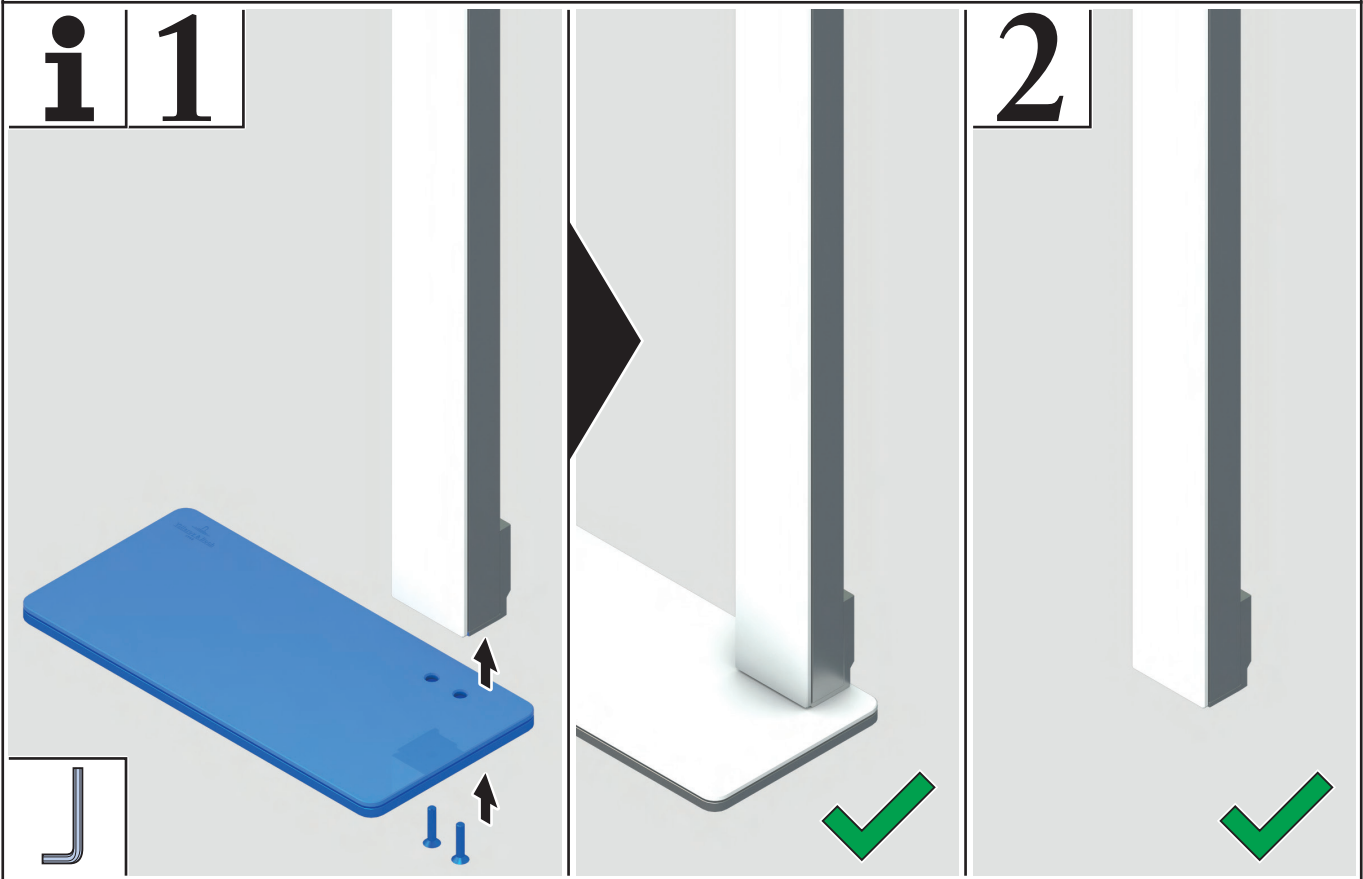

# Shower Set

- |                                       |                                 |                                 |                                  |
|---------------------------------------|---------------------------------|---------------------------------|----------------------------------|
| <b>DE</b> Montageanleitung            | <b>AR</b> دليل التركيب          | <b>HU</b> Szerelési útmutató    | <b>PT</b> Instruções de montagem |
| <b>EN</b> Installation instructions   | <b>BG</b> Ръководство за монтаж | <b>ID</b> Petunjuk pemasangan   | <b>RO</b> Manual de montaj       |
| <b>ES</b> Instrucciones de montaje    | <b>CS</b> Návod k montáži       | <b>JA</b> 取付説明書                 | <b>SK</b> Návod na montáž        |
| <b>FR</b> Instructions de montage     | <b>DA</b> Monteringsvejledning  | <b>KO</b> 설치 가이드                | <b>SL</b> Navodila za montažo    |
| <b>IT</b> Istruzioni per il montaggio | <b>ET</b> Paigaldusjuhend       | <b>LT</b> Montavimo instrukcija | <b>SV</b> Monteringsanvisning    |
| <b>NL</b> Montagehandleiding          | <b>EL</b> Οδηγίες τοποθέτησης   | <b>LV</b> Montāžas instrukcija  | <b>TH</b> คู่มือการติดตั้ง       |
| <b>RU</b> Инструкция по монтажу       | <b>FI</b> Asennusohje           | <b>NO</b> Monteringsanvisning   | <b>TR</b> Montaj kılavuzu        |
| <b>ZH</b> 安装说明                        | <b>HR</b> Uputa za montažu      | <b>PL</b> Instrukcja montażu    | <b>UK</b> Інструкція з монтажу   |