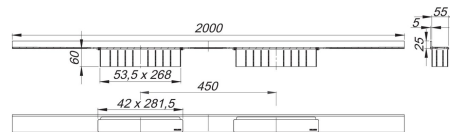

23. August 2021

Duschrinne CeraWall Select Duo Edelstahl poliert, 2000 mm

Artikel Nr. **536174**
GTIN/EAN: 4001636536174
Rabattgruppe: 11

zum Einbau mit Ablaufgehäuse DallFlex Duo, DallFlex Duo Plan und DallFlex Duo senkrecht.

Ablaufschiene mit mehrseitigem Präzisionsgefälle, sichtbar am Übergang zwischen Wand und Boden installiert, geeignet für Boden- und Wandbeläge von 12 – 24 mm (inkl. Kleberbett), Länge millimetergenau anpassbar.

MATERIAL

Edelstahl 1.4301, massiv 5 mm, hochglanzpoliert, Belastungsklasse K 3 (300 kg)

Bestellhinweis CeraWall Select Duo:

Bitte Ablaufgehäuse DallFlex Duo + Duschrinne CeraWall Select Duo bestellen!