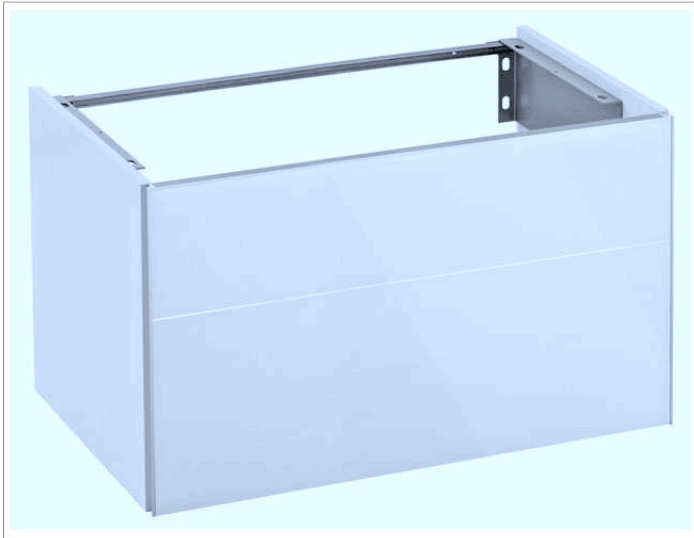

Royal Reflex

34061318001 Mineralguss-Waschtisch

PRODUKT

ZEICHNUNG

PRODUKTBESCHREIBUNG

für 1-Loch Armaturen geeignet,
komplett mit Ab- und Überlaufsystem Clou

OBERFLÄCHE

weiß alpin

ABMESSUNG

800 x 30 x 490 mm

Royal Reflex
34060XX0000 Waschtischunterbau

PRODUKT

ZEICHNUNG

PRODUKTBESCHREIBUNG

passend zum Mineralguss-Waschtisch Artikel-Nr. 34061
Frontauszug mit Einzugsdämpfung
inkl. Geruchverschluss aus Kunststoff 1 1/4 x 32

AUSSTATTUNG

- 1 Aufbewahrungsbox aus Buche-Massivholz
(550 x 120 x 80 mm)
- 1 Kunststoffmatte weiß

OBERFLÄCHE

21, 22

ABMESSUNG

796 x 450 x 487 mm