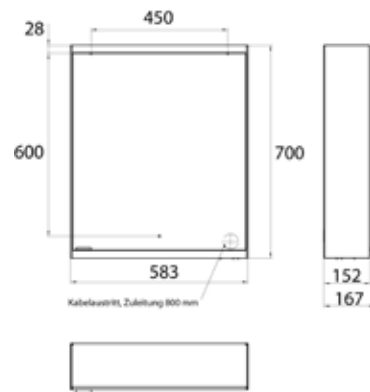

PRODUKTINFORMATION

Lichtspiegelschrank prime 2 Facelift, 600 mm, 1 Tür, Aufputzmodell, IP20 aluminium/spiegel

Art.-Nr.9497 062 22

Seitenwand verspiegelt, mit verspiegelter- oder weißer Glasrückwand, 2 stufenlos einstellbare Ablagen, 1 Tür (Türanschlag rechts), 1 Steckdose, stufenlose Lichtsteuerung (an/aus, Helligkeit und Lichtfarbe) über drei in die Glasrückwand integrierte Touchsensoren, Höhe: 700 mm, LED-Beleuchtung