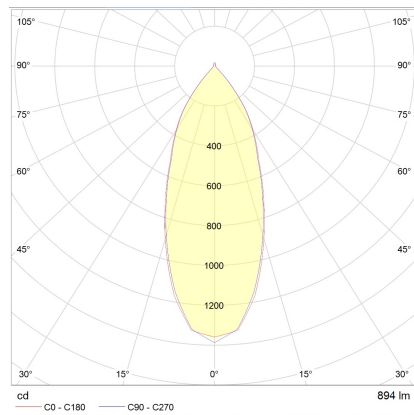

SID

Typ	Decken-Einbauleuchte
Artikel Nr.	15/2034.04
GTIN (EAN)	4022671108966

Beschreibung

SID Deckeneinbauleuchten können überall zum Einsatz kommen. Zeitlos und unaufdringlich in der Erscheinung und mit Schutzart IP65 geeignet für jede Anwendung Innen, Außen und im Bad. Der 60° breite Ausstrahlwinkel ist optimiert für die Allgemeinbeleuchtung. Zusätzlich kann der Strahler zur individuellen Ausrichtung gedreht und geschwenkt werden.

SID, Decken-Einbauleuchte, chrom, LED nicht austauschbar, direkt, IP65

schwenkbar 20°

Material und Maße

Farbe	chrom
Werkstoff	Aluminium
Maße	D 90 mm x H 2 mm
Einbaumaße	D 82 mm x H 37 mm
Gewicht	0,3 kg

Licht- und Elektrotechnik

Leuchtmittel	LED nicht austauschbar
Steuerung	dimmbar Phasenan/abschnitt
Casambi	Optional mit CASAMBI Steuerung erhältlich
Systemleistung	11 W
Netto	890 lm (Leuchte/netto)
Brutto	1.150 lm (LED- Modul/brutto)
Lichtfarbe	3.000 K - 3.000 K
CRI	90-100
Ausstrahlwinkel	60 °
Lichtaustritt	direkt
Schutzart	IP65
Schutzklasse	2
Produktart gemäß EU 2019/2015 und EU 2019/2020	umgebendes Produkt
Energieeffizienzklasse der eingebauten	F
Lichtquelle(n)	