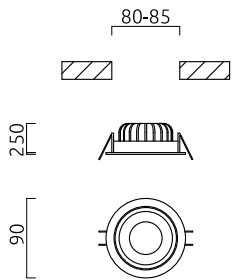

SID

Typ	Decken-Einbauleuchte
Artikel Nr.	15/2034.04
GTIN (EAN)	4022671108966

Beschreibung

SID Deckeneinbauleuchten können überall zum Einsatz kommen. Zeitlos und unaufdringlich in der Erscheinung und mit Schutzart IP65 geeignet für jede Anwendung Innen, Außen und im Bad. Der 60° breite Ausstrahlwinkel ist optimiert für die Allgemeinbeleuchtung. Zusätzlich kann der Strahler zur individuellen Ausrichtung gedreht und geschwenkt werden.

SID, Decken-Einbauleuchte, chrom, LED nicht austauschbar, direkt, IP65

schwenkbar 20°

Material und Maße

Farbe	chrom
Werkstoff	Aluminium
Maße	D 90 mm x H 2 mm
Einbaumaße	D 82 mm x H 37 mm
Gewicht	0,3 kg

Licht- und Elektrotechnik

Leuchtmittel	LED nicht austauschbar
Steuerung	dimmbar Phasenan/abschnitt
Casambi	Optional mit CASAMBI Steuerung erhältlich
Systemleistung	11 W
Netto	890 lm (Leuchte/netto)
Brutto	1.150 lm (LED- Modul/brutto)
Lichtfarbe	3.000 K - 3.000 K
CRI	90-100
Ausstrahlwinkel	60 °
Lichtaustritt	direkt
Schutzart	IP65
Schutzklasse	2
Produktart gemäß EU 2019/2015 und EU 2019/2020	umgebendes Produkt
Energieeffizienzklasse der eingebauten	F
Lichtquelle(n)	