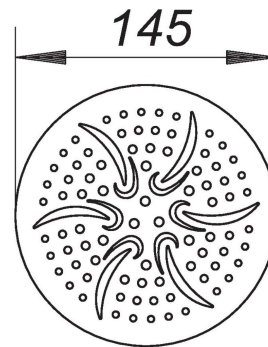

23. August 2021

Rost Astra Pavo, d: 145 mm

Artikel Nr. **501820**
GTIN/EAN: 4001636501820
Rabattgruppe: 3

passend zu den Aufsatzrahmen mit Rahmenmaß d: 155 mm und für einteilige Naturstein-Duschtassen, Design-Rost, Oberfläche matt satiniert, mit Ablauföffnungen im Design Pavo

Material:
Edelstahl 1.4404, massiv 5 mm, d: 145 mm