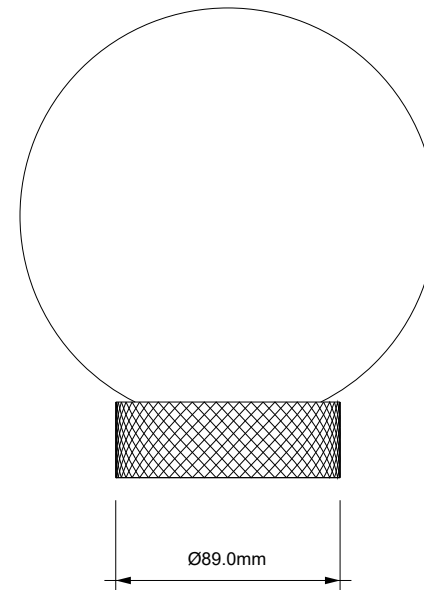

DECOR WALTHER®

Since 1973

CLUB LIGHT

MASSZEICHNUNG
DIMENSIONAL DRAWING
DESSIN DIMENSIONNEL
DISEGNO DIMENSIONALE

27 Januar 2022 / FG
M 1:3

Alle Angaben ohne Gewähr.
Maß und Modelländerungen vorbehalten.
All information without engagement.
Measurement and changes conditionally.
Toutes les données sans garantie.
Les dimensions et les modèles peuvent être modifiés sans préavis.
Tutti i dati senza garanzia. Le dimensioni e i modelli sono soggetti a modifiche senza preavviso.