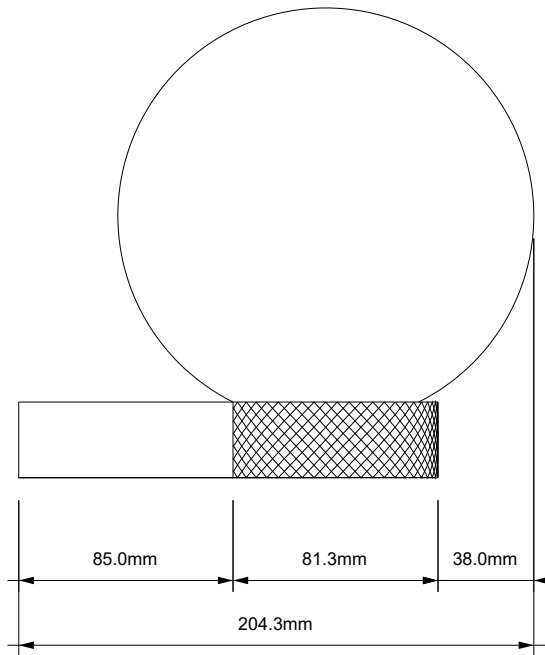

DECOR WALTHER®

Since 1973

CLUB LIGHT

MASSZEICHNUNG
DIMENSIONAL DRAWING
DESSIN DIMENSIONNEL
DISEGNO DIMENSIONALE

27 Januar 2022 / FG
M 1:3

Alle Angaben ohne Gewähr.
Maß und Modelländerungen vorbehalten.
All information without engagement.
Measurement and changes conditionally.
Toutes les données sans garantie.
Les dimensions et les modèles peuvent être modifiés sans préavis.
Tutti i dati senza garanzia. Le dimensioni e i modelli sono soggetti a modifiche senza preavviso.