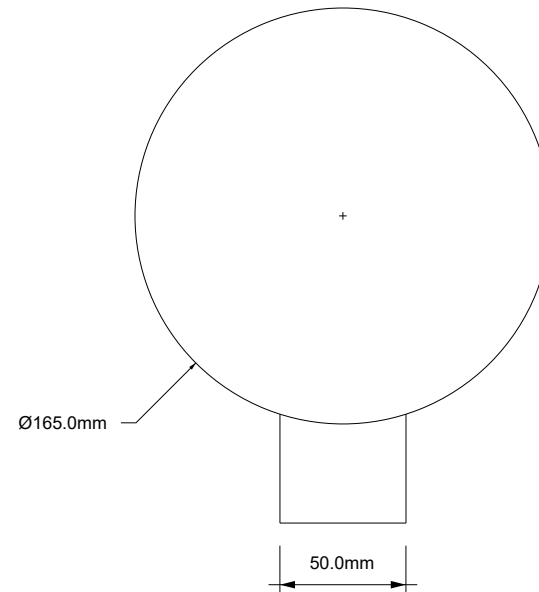

DECOR WALTHER®

Since 1973

CLUB LIGHT

MASSZEICHNUNG
DIMENSIONAL DRAWING
DESSIN DIMENSIONNEL
DISEGNO DIMENSIONALE

27 Januar 2022 / FG
M 1:3

Alle Angaben ohne Gewähr.
Maß und Modelländerungen vorbehalten.
All information without engagement.
Measurement and changes conditionally.
Toutes les données sans garantie.
Les dimensions et les modèles peuvent être modifiés sans préavis.
Tutti i dati senza garanzia. Le dimensioni e i modelli sono soggetti a modifiche senza preavviso.