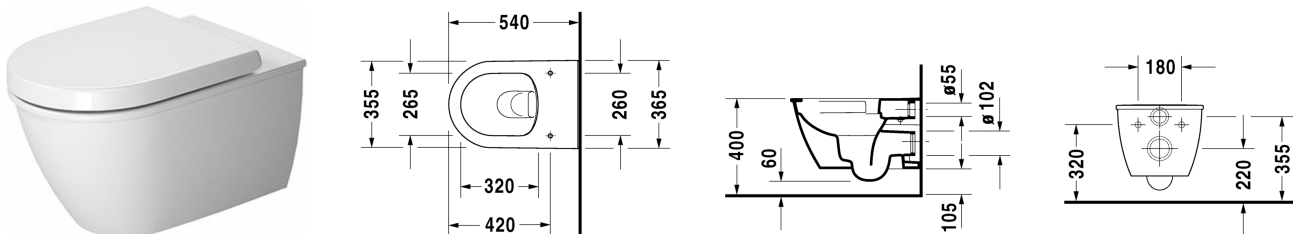

Darling New Wand-WC Duravit Rimless® # 255709..00

| < 370 mm > |

Wand-WC Duravit Rimless®	Größe	Gewicht	Bestellnummer
rimless, Tiefspüler, Durafix inklusive, EWL Klasse 1			
Farben			
00 Weiss 20 HygieneGlaze Weiss (antibakteriell wirkende Keramikglasur)			
Variante			
◆ 4,5 L	370 x 540 mm	23,200 Kilogramm	255709..00
Infobox			
Durafix für unsichtbare Befestigung ist im Lieferumfang enthalten, Wird kein Vorwandelement verwendet, wird die Befestigung # 006500 empfohlen			
Sanitärkeramiken mit der speziellen WonderGliss Oberflächen Ausführung bleiben sauber und gut aussehend für eine lange Zeit. Wenn Sie WonderGliss bestellen fügen Sie bitte eine "1" als elfte Ziffer zur Bestellnummer hinzu.			
Zubehör für Keramik			
Befestigung für Wand-Bidet und Wand-WC	Ø 12 x 180 mm	0,200 Kilogramm	006500
Zubehör			
Schallschutz-Set für Wand-WC		0,300 Kilogramm	005064
Passende Produkte			
WC-Sitz Scharniere Edelstahl, abnehmbar, mit Absenkautomatik,			006989
WC-Sitz Scharniere Edelstahl, ohne Absenkautomatik,			006981
Ausschreibungstext			
DURAVIT Darling New Wand-WC Duravit Rimless®, Design by Sieger Design, Tiefspüler wandhängend mit verdeckter Befestigung. Spülrandloses Wand-WC mit patentierter Duravit Rimless® Spültechnologie aus Sanitärkeramik für 4,5 Liter, EWL Klasse 1. Runde Beckenform übergehend in einen Halbkreis im vorderen Bereich mit breitem Rand. Außen glatte geschlossene Form. Bodenfreiheit 60/105mm bei Einbauhöhe 400mm. Abmessungen(BxTxH) 365x540x340/295mm. Weiß. Best.Nr.2557090000.			