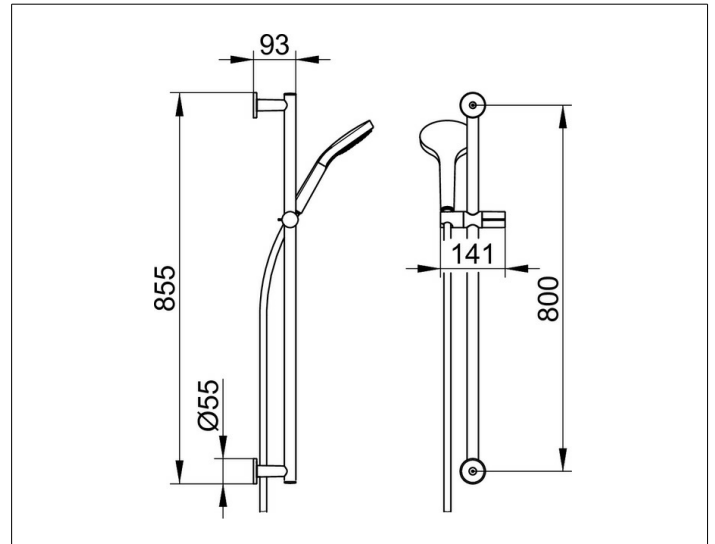

IXMO

59587010801 Brause-Set

PRODUKT

ZEICHNUNG

PRODUKTBESCHREIBUNG

bestehend aus:

- Wandstange 855 mm (Rosetten rund) mit Brauseschieber, Höhenverstellung mit Griff, Neigungswinkel verstellbar, wahlweise rechts oder links verwendbar
- Fliesenausgleichscheibe (5 mm)
- Handbrause mit Normal-, Soft-, Massagestrahl
- Brauseschlauch, 1600 mm

OBERFLÄCHE

verchromt

ABMESSUNG

855 mm