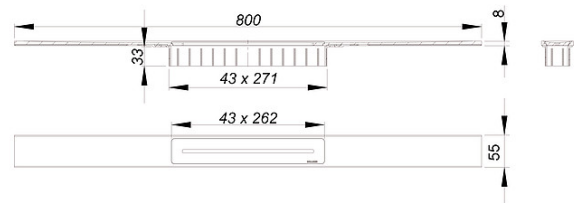

12. Oktober 2017

Duschrinne CeraFloor Select Edelstahl matt, 800 mm

Artikelnummer: **538000**
 GTIN/EAN: 4001636538000
 Rabattgruppe: 11

zum Einbau mit Ablaufgehäusen DallFlex, DallFlex Plan, DallFlex senkrecht und Duschelementen DallFlex Floor, DallFlex Floor Plan, DallFlex Wall, DallFlex Wall Plan. Ablaufschiene mit mehrseitigem Präzisionsgefälle, flächenbündig in der Duschrinne installiert, geeignet für Bodenbeläge von 10 – 32 mm und Wandbeläge 12 – 24 mm (inkl. Kleberbett).

Ausführung:

- Abdeckung
- Montagezubehör und Positionierhilfen
- Bauschutzabdeckung

Material:

Edelstahl 1.4301, massiv 6 mm, matt satiniert, Belastungsklasse K 3 (300 kg)

Bestellhinweis CeraFloor Select:

Bitte Ablaufgehäuse DallFlex + Duschrinne CeraFloor Select bestellen!

Zubehör

Artikel Nr.	Bezeichnung	Abmessungen
539304	Ablaufgehäuse DallFlex EPS-montiert, DN 50	DN 50
539311	Ablaufgehäuse DallFlex Plan EPS-montiert, DN 40	DN 40
539014	Ablaufgehäuse DallFlex Plan, DN 40	DN 40
539076	Ablaufgehäuse DallFlex senkrecht, DN 50	DN 50
539007	Ablaufgehäuse DallFlex, DN 50	DN 50
520494	Pflegeset Edelstahl	