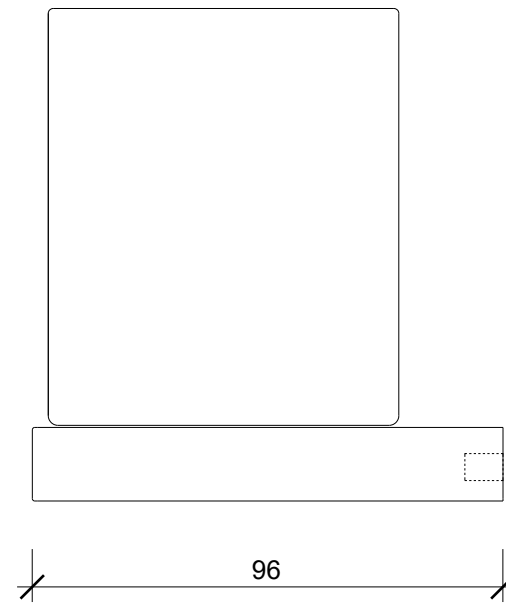

Frontansicht  
front view

Seitenansicht  
side view

## CONTRACT WMG

Wandmundglas  
Tumbler wall mounted

Alle Angaben sind ohne Gewähr.  
Maß und Modelländerungen  
vorbehalten.  
All information without  
engagement. Measurement  
and changes conditionally.