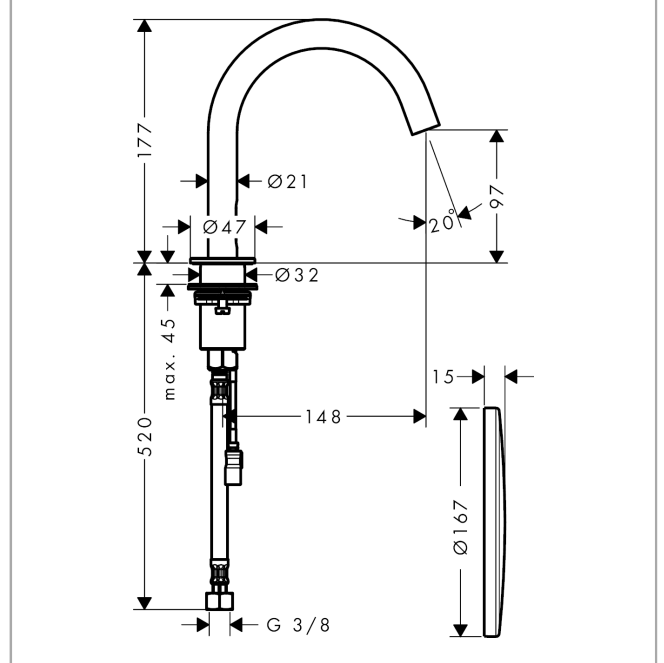

##### Merkmale

- Ausladung 147 mm
- Infrarot Näherungselektronik
- 230 V / 50 Hz Netzanschluss
- Temperatur einstellbar über iBox
- ComfortZone 100
- manueller Wasserstop zur Beckenreinigung
- Hygienespülung aktivierbar (automatischer Wasserlauf für 10 Sekunden alle 24 Stunden nach letzter Betätigung)
- Dauerspülung aktivierbar (einmaliger Wasserlauf für 180 Sekunden, geeignet zur Thermischen Desinfektion)
- diebstahlsicherer Luftsprudler
- Reichweite der Infrarotsensorik einstellbar (2 Einstellungen)
- automatische Umgebungsanpassung der Infrarotsensorik
- Normalstrahl
- Durchflussmenge 3,5 l/min
- Schmutzfangsiebe in den Anschlussschläuchen
- für Durchlauferhitzer geeignet
- Funktion kann bei Waschtischen mit Erhöhung oder sehr breitem Waschtischrand (größer 75 mm) eingeschränkt sein, Funktionelle Einschränkung durch zu großen Abstand
- Lieferumfang: Auslauf, Anschlusskabel (7 m), Befestigungen, Abdeckrosette für iBox, Funktionsblock, Trafo 6 V/ 6 Watt
- Anschlussart: G 3/8 Anschlussschläuche
- Anschlussgröße: DN15
- Die Stromversorgung muss nach DIN gewährleistet sein

## Produktabbildung

## Maßzeichnung