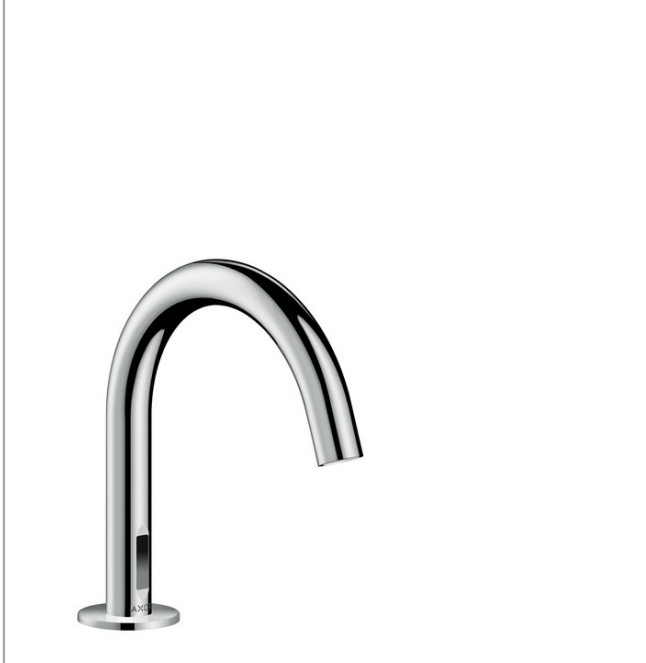

AXOR Uno
Elektronik-Waschtismischer
Oberflächen: **chrom** Artikelnummer: **38010000**

Produktabbildung