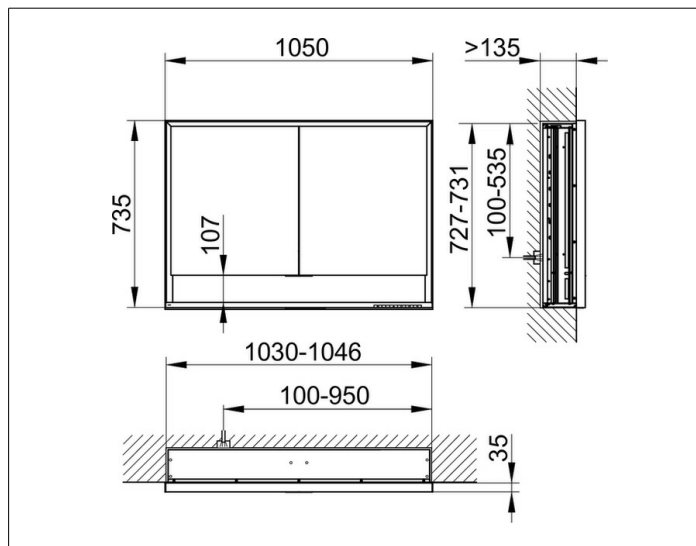

**Royal Lumos**  
**14318171304 Spiegelschrank**

**PRODUKT**

**ZEICHNUNG**

**PRODUKTBESCHREIBUNG**

für die Wandeinbau-Montage  
 mit Spiegelheizung (mittig der Türen platziert),  
 stufenlos einstellbare Lichtfarbe von 2700 Kelvin (warmweiß)  
 bis 6500 Kelvin (Tageslicht),  
 2 Drehtüren aus Kristall-Doppelspiegel,  
 Korpus in Aluminium silber-gebeizt-eloxiert,  
 Rückwandverspiegelung  
 Bedienung:  
 Tastenfelder mit kapazitiver Touch-Sensorik,  
 integrierte Nebenstellenfunktion für z.B. Raumschalter  
 Spiegelheizung:  
 60 Watt, optische Anzeige der Aufheizphase,  
 automatische Abschaltung nach 20 Minuten  
 Beleuchtung:  
 Rahmenbeleuchtung und Waschtisch-/Fachbeleuchtung,  
 separat stufenlos dimmbar und ein-/ausschaltbar  
 LED 61 Watt (Lebensdauer > 30.000 Std.)

**AUSSTATTUNG**

- 2 Steckdosen
- 2 x 2 höhenverstellbare Glasablagen
- offenes Ablagefach über die ganze Breite
- Tür-Anschlagdämpfer

**OBERFLÄCHE**

silber-gebeizt-eloxiert

**ABMESSUNG**

1050 x 735 x 165 mm