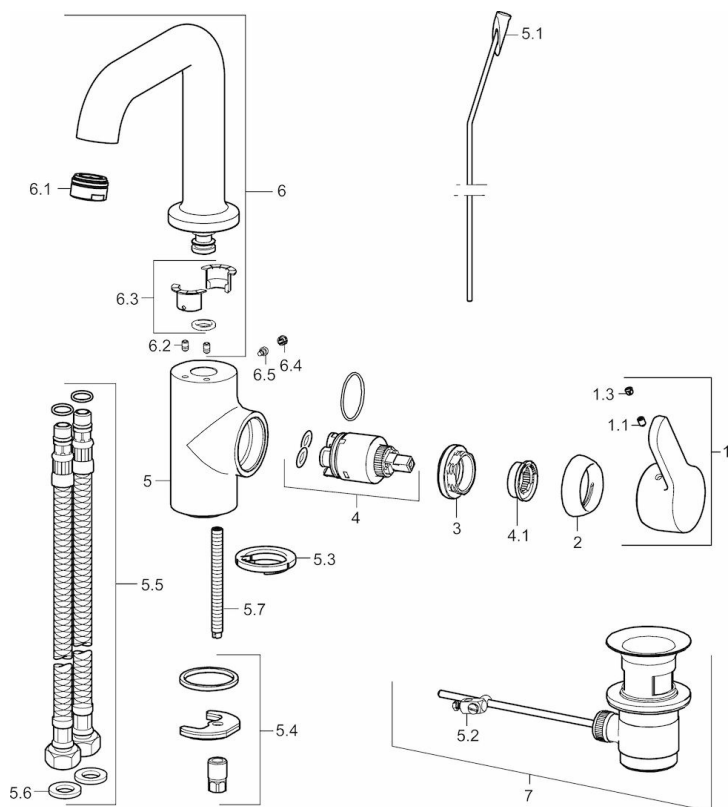

EAN: 4015474274884
static.hansa.com/49542203

- Waschtisch
- Einhebelmischer, Seitenbedient
- Standmontage
- Chrom
- Schwenkbarer Auslauf
- PCA® konstante Durchflussleistung unabhängig vom Fließdruck
- Hebel mit W+K-Kennzeichnung, Einhandbedienhebel/Griff
- Ablaufgarnitur mit Zugstange
- Temperaturbegrenzer, Heißwassersperre einstellbar (im Lieferumfang enthalten)
- ø 3.5 classic Steuerpatrone mit keramischen Dichtscheiben zur Wassermengen- und Temperatureinstellung
- Anschluss über flexible Druckschläuche
- Armaturenkörper aus entzinkungsbeständigem Messing (DZR), Rapid-Montagesystem

Technische Daten

Durchflusseigenschaften

Durchfluss bei 3 bar (mit Durchflussregler) **6.0 l/min**

Technische Eigenschaften

DN-Größe (Nennmaß) **DN15**
 Warmwasserversorgung **max. +80°C**
 Arbeitsdruck **0.5-10 bar**
 Anschlussgröße **G3/8**
 Projection **142 mm**
 Sicherungseinrichtung (EN1717) **AA**
 Werkstoff **Messing**

Vorschriften

EN Standard **EN 817**
 Geräuschklasse **I (ISO 3822)**

Zulassungen und Deklarationen

DVGW **NW-6506CN0242**

Ersatzteile

SP49542203

	Name	Art.-Nr.
1	Hebel	59914196
1.1	Schraube, M5x8, SW2.5	59904755
1.3	Dekorkappe Grau	59912112
2	Abdeckkappe, 33x3 mm	59912504
3	Gegenmutter, M40x1, SW30	59913210
4	Kartusche, 3,5 Classic	59913075
4.1	Temperaturanschlag	59912325
5.1	Zugstange mit Knopf	59913652
5.2	Gelenkstück	59904624
5.3	Bodendichtung	59914591
5.4	Befestigungssatz	59910749
5.5	Anschlußschlauch, L=430, G3/8-M8x1	59913964
5.6	Dichtung, 9.5x14.4x2	59912551
5.7	Befestigungsschraube, M8x1, L=140	59912474
6	Auslauf hoch	59914197
6.1	Luftsprudler, M24x1, 6 l/min	59913727
6.2	Befestigungsschraube, M4x8	59913989
6.3	Dichtungskit	59911884
6.4	Blindstopfen	59911840
6.5	Schraube, M4x7	59902075
7	Ablaufgarnitur	59904620
7	Ablaufgarnitur, (2019-)	59914764