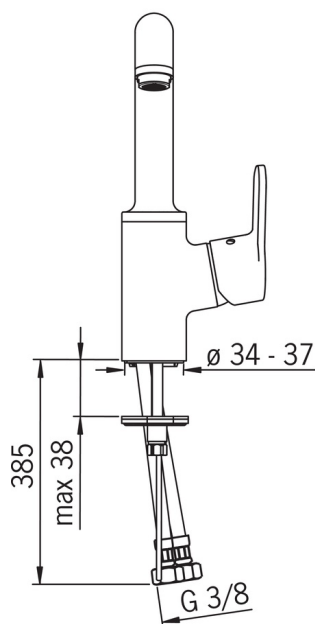

EAN: 4015474274884
static.hansa.com/49542203

- Waschtisch
- Einhebelmischer, Seitenbedient
- Standmontage
- Chrom
- Schwenkbarer Auslauf
- PCA® konstante Durchflussleistung unabhängig vom Fließdruck
- Hebel mit W+K-Kennzeichnung, Einhandbedienhebel/Griff
- Ablaufgarnitur mit Zugstange
- Temperaturbegrenzer, Heißwassersperre einstellbar (im Lieferumfang enthalten)
- ø 3.5 classic Steuerpatrone mit keramischen Dichtscheiben zur Wassermengen- und Temperatureinstellung
- Anschluss über flexible Druckschläuche
- Armaturenkörper aus entzinkungsbeständigem Messing (DZR), Rapid-Montagesystem

Technische Daten

Durchflusseigenschaften

Durchfluss bei 3 bar (mit Durchflussregler) **6.0 l/min**

Technische Eigenschaften

DN-Größe (Nennmaß) **DN15**
 Warmwasserversorgung **max. +80°C**
 Arbeitsdruck **0.5-10 bar**
 Anschlussgröße **G3/8**
 Projection **142 mm**
 Sicherungseinrichtung (EN1717) **AA**
 Werkstoff **Messing**

Vorschriften

EN Standard **EN 817**
 Geräuschklasse **I (ISO 3822)**

Zulassungen und Deklarationen

DVGW **NW-6506CN0242**

Ersatzteile

SP49542203

	Name	Art.-Nr.
1	Hebel	59914196
1.1	Schraube, M5x8, SW2.5	59904755
1.3	Dekorkappe Grau	59912112
2	Abdeckkappe, 33x3 mm	59912504
3	Gegenmutter, M40x1, SW30	59913210
4	Kartusche, 3,5 Classic	59913075
4.1	Temperaturanschlag	59912325
5.1	Zugstange mit Knopf	59913652
5.2	Gelenkstück	59904624
5.3	Bodendichtung	59914591
5.4	Befestigungssatz	59910749
5.5	Anschlußschlauch, L=430, G3/8-M8x1	59913964
5.6	Dichtung, 9.5x14.4x2	59912551
5.7	Befestigungsschraube, M8x1, L=140	59912474
6	Auslauf hoch	59914197
6.1	Luftsprudler, M24x1, 6 l/min	59913727
6.2	Befestigungsschraube, M4x8	59913989
6.3	Dichtungskit	59911884
6.4	Blindstopfen	59911840
6.5	Schraube, M4x7	59902075
7	Ablaufgarnitur	59904620
7	Ablaufgarnitur, (2019-)	59914764