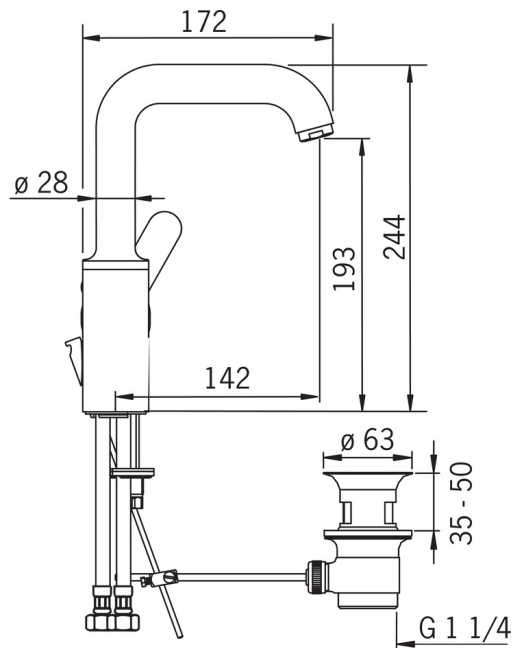

EAN: 4015474274884
static.hansa.com/49542203

- Waschtisch
- Einhebelmischer, Seitenbedient
- Standmontage
- Chrom
- Schwenkbarer Auslauf
- PCA® konstante Durchflussleistung unabhängig vom Fließdruck
- Hebel mit W+K-Kennzeichnung, Einhandbedienhebel/Griff
- Ablaufgarnitur mit Zugstange
- Temperaturbegrenzer, Heißwassersperre einstellbar (im Lieferumfang enthalten)
- ø 3.5 classic Steuerpatrone mit keramischen Dichtscheiben zur Wassermengen- und Temperatureinstellung
- Anschluss über flexible Druckschläuche
- Armaturenkörper aus entzinkungsbeständigem Messing (DZR), Rapid-Montagesystem

Technische Daten

Durchflusseigenschaften

Durchfluss bei 3 bar (mit Durchflussregler) **6.0 l/min**

Technische Eigenschaften

DN-Größe (Nennmaß) **DN15**
 Warmwasserversorgung **max. +80°C**
 Arbeitsdruck **0.5-10 bar**
 Anschlussgröße **G3/8**
 Projection **142 mm**
 Sicherungseinrichtung (EN1717) **AA**
 Werkstoff **Messing**

Vorschriften

EN Standard **EN 817**
 Geräuschklasse **I (ISO 3822)**

Zulassungen und Deklarationen

DVGW **NW-6506CN0242**

Ersatzteile

SP49542203

	Name	Art.-Nr.
1	Hebel	59914196
1.1	Schraube, M5x8, SW2.5	59904755
1.3	Dekorkappe Grau	59912112
2	Abdeckkappe, 33x3 mm	59912504
3	Gegenmutter, M40x1, SW30	59913210
4	Kartusche, 3,5 Classic	59913075
4.1	Temperaturanschlag	59912325
5.1	Zugstange mit Knopf	59913652
5.2	Gelenkstück	59904624
5.3	Bodendichtung	59914591
5.4	Befestigungssatz	59910749
5.5	Anschlußschlauch, L=430, G3/8-M8x1	59913964
5.6	Dichtung, 9.5x14.4x2	59912551
5.7	Befestigungsschraube, M8x1, L=140	59912474
6	Auslauf hoch	59914197
6.1	Luftsprudler, M24x1, 6 l/min	59913727
6.2	Befestigungsschraube, M4x8	59913989
6.3	Dichtungskit	59911884
6.4	Blindstopfen	59911840
6.5	Schraube, M4x7	59902075
7	Ablaufgarnitur	59904620
7	Ablaufgarnitur, (2019-)	59914764