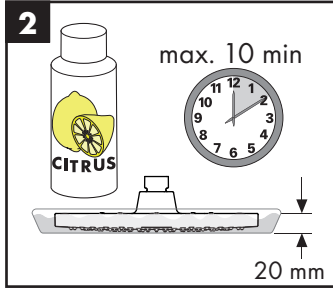

BG Просто чисто: Варовикът лесно може да се изтърси от удебеленията.

JP 簡単に清掃: カルキはノズル部をこすることで簡単に除去できます。

UA Просте очищення: потріть розпилювальні форсунки, щоб видалити вапняний наліт.

AR إنه سهل التنظيف، حيث يسقط الجير بسهولة شديدة من الأجزاء الناتئة.

TR Sadece temiz: Kireç, düğümlemlerle kolayca ovalanabilir.

HU Egyszerűen tisztá: a vízkő egészen könnyen ledörzsölhető a csomókról.

HE צריך פשוט לנקות: שפשף את פיות ההתזה כדי להר-- חיק אבנית

Service

	P max. 0,6 MPa 6 bar	0,1 - 0,4 MPa 1 - 4 bar
	T max. 60 °C	< 50 °C