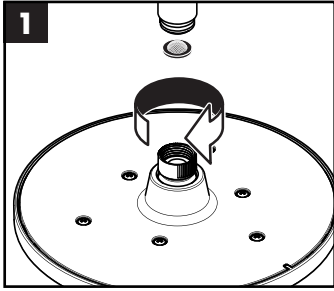

TR Sadece temiz: Kireç, düğümlemlerle kolayca ovalanabilir.

HU Egyszerűen tisztá: a vízkő egészen könnyen ledörzsölhető a csomókról.

HE צריך פשוט לנקות: שפשף את פיות ההתזה כדי להר-- חיק אבנית

Service

	P max. 0,6 MPa 6 bar	0,1 - 0,4 MPa 1 - 4 bar
	T max. 60 °C	< 50 °C