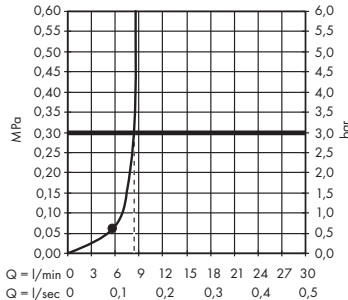

hansgrohe

Hansgrohe - Auestraße 5 - 9 · D-77761 Schiltach - Telefon +49 (0) 78 36/51-1282 · Telefax +49 (0) 7836/511440
E-Mail: info@hansgrohe.com · Internet: www.hansgrohe.com

9/2023
9.07081.01