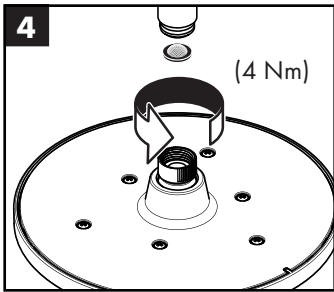

TR Sadece temiz: Kireç, düğümlemlerle kolayca ovalanabilir.

HU Egyszerűen tisztá: a vízkő egészen könnyen ledörzsölhető a csomókról.

HE צריך פשוט לנקות: שפשף את פיות ההתזה כדי להר-- חיק אבנית

Service

	P max. 0,6 MPa 6 bar	0,1 - 0,4 MPa 1 - 4 bar
	T max. 60 °C	< 50 °C