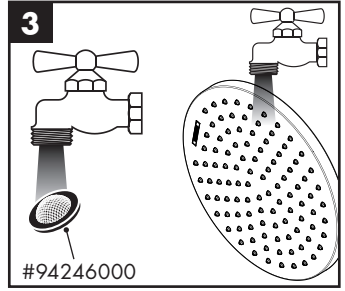

LV Vienkārša tīrīšana: kaļķis no izvirzījumiem ir viegli norubināms.

SR Jednostavno čisto: Kamenac se sasvim lako skida sa izbočina.

NO Simpel rengjøring: Ved å gnikke er det lett å fjerne kalk fra nuppene.

BG Просто чисто: Варовикът лесно може да се изтърси от удебеленията.

JP 簡単に清掃: カルキはノズル部をこすることで簡単に除去できます。

UA Просте очищення: потріть розпилювальні форсунки, щоб видалити вапняний наліт.

AR إنه سهل التنظيف، حيث يسقط الجير بسهولة شديدة من الأجزاء الناتئة.

TR Sadece temiz: Kireç, düğümlemlerle kolayca ovalanabilir.

HU Egyszerűen tisztá: a vízkő egészen könnyen ledörzsölhető a csomókról.

HE צריך פשוט לנקות: שפשף את פיות ההתזה כדי להר-- חיק אבנית

Service

	P max. 0,6 MPa 6 bar	0,1 - 0,4 MPa 1 - 4 bar
	T max. 60 °C	< 50 °C