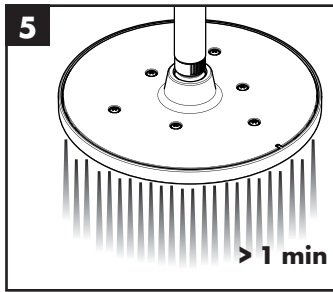

TR Sadece temiz: Kireç, düğümlemlerle kolayca ovalanabilir.

HU Egyszerűen tisztá: a vízkő egészen könnyen ledörzsölhető a csomókról.

HE צריך פשוט לנקות: שפשף את פיות ההתזה כדי להר-- חיק אבנית

Service

	P max. 0,6 MPa 6 bar	0,1 - 0,4 MPa 1 - 4 bar
	T max. 60 °C	< 50 °C