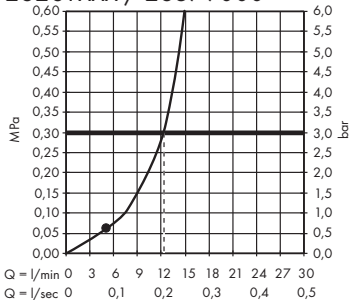

hansgrohe

Hansgrohe - Auestraße 5 - 9 · D-77761 Schiltach - Telefon +49 (0) 78 36/51-1282 · Telefax +49 (0) 7836/511440
E-Mail: info@hansgrohe.com · Internet: www.hansgrohe.com

9/2023
9.07081.01