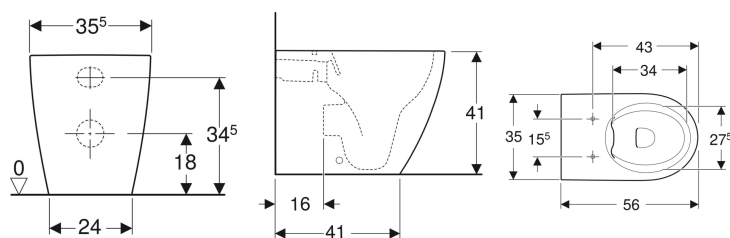

**Geberit iCon Stand-WC Tiefspüler, wandbündig, geschlossene Form, Rimfree**

Beispielbild

**Verwendungszwecke**

- Für UP-Spülkästen

**Eigenschaften**

- Bodenstehend
- Wandbündig
- Tiefspül-WC
- Rimfree

- Typ 1, Vollmenge 6 / 5 / 4 l, nach EN 997
- Abgang horizontal oder vertikal
- Spült mit 4,5 l
- Geschlossene Form
- Verdeckte Befestigung

**Technische Daten**

Werkstoff | Sanitärkeramik

**Lieferumfang**

- Befestigungsmaterial

**Zusätzlich zu bestellen**

- WC-Sitz

Art.-Nr.	Farbe / Oberfläche	B	H	T	VE1	
502.382.00.1	weiß	36 cm	41 cm	56 cm	1 St.	Neu
502.382.00.8	weiß / KeraTect	36 cm	41 cm	56 cm	1 St.	Neu