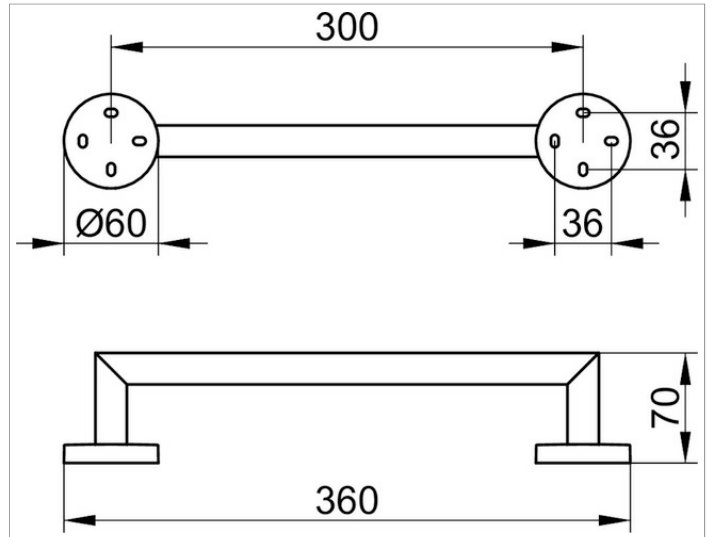

Edition 90
19007010000 Haltegriff

PRODUKT

ZEICHNUNG

OBERFLÄCHE

verchromt

ABMESSUNG

360 mm

AUSSCHREIBUNGSTEXT

KEUCO EDITION 90 Haltegriff
Oberfläche verchromt