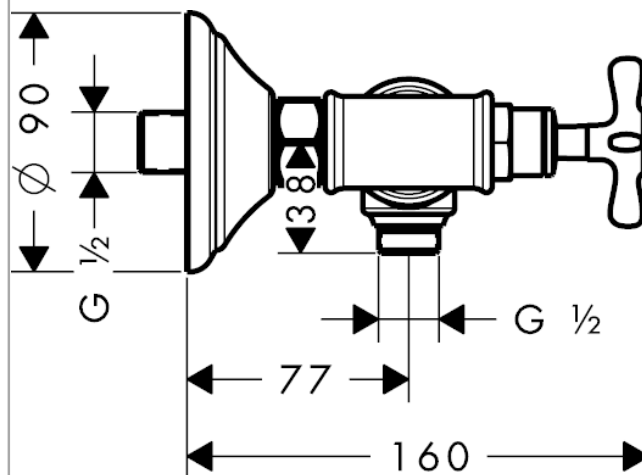

Axor Montreux

2-Griff-Brausearmatur Aufputz

Oberflächen: **chrom** Artikelnummer: **16560000**

Beschreibung

Merkmale

- 1 Verbraucher
- Anschlussart: S-Anschlüsse
- Stichmaß: 170 mm ± 44 mm
- Durchflussmenge: 22 l/min
- Betriebsdruck: min. 1 bar / max. 10 bar
- Keramikventile heiß/ kalt 180°
- Temperaturbegrenzung nicht einstellbar
- Rückflussverhinderer
- für Durchlauferhitzer geeignet
- Schlauchanschluss DN15
- Anschlussgröße: DN15
- Lieferumfang: Metallrosette
- PA-IX 18730/IA
- PA-IX 18730/IA

Produktabbildung

Maßzeichnung

Axor Montreux

2-Griff-Brausearmatur Aufputz

Oberflächen: **chrom** Artikelnummer: **16560000**

Durchflussdiagramm