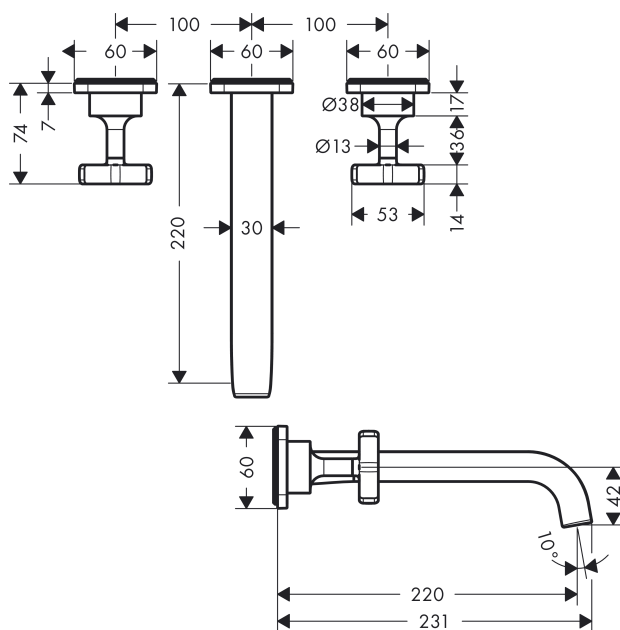

Axor Citterio E

3-Loch Waschtischarmatur Unterputz mit Rosetten für Wandmontage

Oberflächen: **chrom** Artikelnummer: **36107000**

Beschreibung

Merkmale

- Ausladung 220 mm
- Laminarstrahl
- Durchflussmenge: 5 l/min
- Keramikventile heiß/ kalt 180°
- unverschleißbares Siebventil
- für Durchlauferhitzer geeignet
- Anschlussart: Grundkörper
- Anschlussgröße: DN15
- P-IX 28536/IO

Benötigtes Zubehör

- Grundkörper für 3-Loch Waschtischarmatur Unterputz für Wandmontage (#10303XXX)

Technologie

Designpreise

Produktabbildung

Maßzeichnung

Durchflussdiagramm

Axor Citterio E

3-Loch Waschtischarmatur Unterputz mit Rosetten für Wandmontage

Oberflächen: **chrom** Artikelnummer: **36107000**

Einbaubeispiel