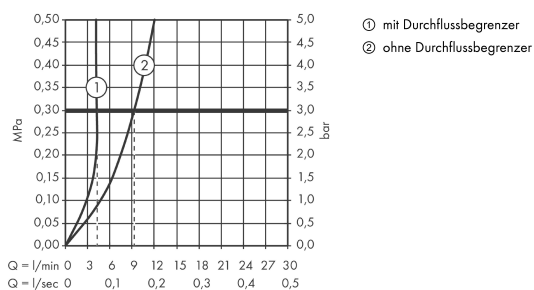

Durchflussdiagramm