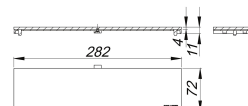

Abdeckung CeraFloor/CeraFrame Connect Design, Edelstahl matt

Artikelnummer: 527691

GTIN: 4001636527691

Rabattgruppe: 11

Beschreibung:

Abdeckung CeraFloor/CeraFrame Connect Design, Edelstahl matt
Alternative Abdeckung zu Duschrinnen CeraFloor Connect und CeraFrame Connect.
Universell einsetzbares Edelstahl design (wird nicht befließt).