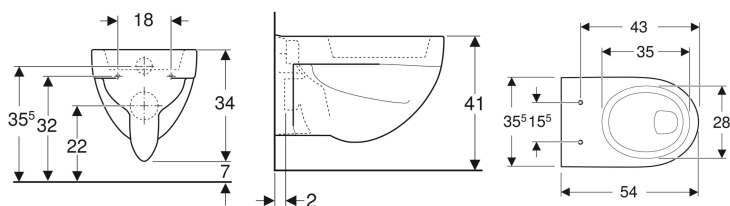

Geberit Renova Wand-WC Flachspüler

Verwendungszwecke

- Für UP-Spülkästen
- Für Druckspüler

Eigenschaften

- Wandhängend

Zusätzlich zu bestellen

- WC-Sitz

- Flachspül-WC
- Mit Spülrand
- Typ 1, Vollmenge 6 l, nach EN 997

Technische Daten

Werkstoff | Sanitärkeramik

Art.-Nr.	Farbe / Oberfläche	B	H	T	VE1
203140000	weiß	35.5 cm	34 cm	54 cm	1 St.
203140600	weiß / KeraTect	35.5 cm	34 cm	54 cm	1 St.