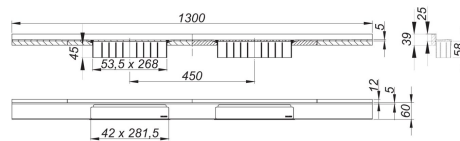

## Duschrinne CeraWall Select N Duo Edelstahl poliert, 1300 mm

Artikel Nr. **536655**  
GTIN/EAN: 4001636536655  
Rabattgruppe: 11

zum Einbau mit Ablaufgehäuse DallFlex Duo, DallFlex Duo Plan und DallFlex Duo senkrecht.

Ablaufschiene mit mehrseitigem Präzisionsgefälle, sichtbar am Übergang zwischen Wand und Boden installiert, geeignet für Wand- und Bodenbeläge von 24 – 32 mm (inkl. Kleberbett), Länge millimetergenau anpassbar.