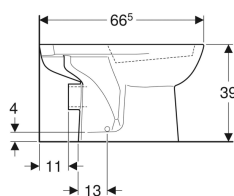

Geberit Renova Stand-WC für AP-Spülkasten aufgesetzt, Tiefspüler, Abgang horizontal

Beispielbild

Verwendungszwecke

- Für aufgesetzten AP-Spülkasten

Eigenschaften

- Bodenstehend
- Tiefspül-WC

- Mit Spülrand
- Typ 1, Vollmenge 6 l, nach EN 997
- Abgang horizontal

Technische Daten

Werkstoff | Sanitärkeramik

Zusätzlich zu bestellen

- Spülkasten
- WC-Sitz
- Befestigungsmaterial

Art.-Nr.	Farbe / Oberfläche	B	H	T	VE1
203820000	weiß	35.7 cm	39 cm	66.5 cm	1 St.
203820600	weiß / KeraTect	35.7 cm	39 cm	66.5 cm	1 St.

Zubehör

- Geberit Anschlussset für Stand-WC
- Geberit Anschlussset für Stand-WC
- Geberit Anschlussbogen 90°

- Auch kombinierbar mit Geberit AP-Spülkasten (Kunststoff) Art.-Nr. 128.300.11.5 (2-Mengen) oder 128.000.11.5 (Start/Stop)
- Geberit Renova Tiefspül-Kombination: Geberit Stand WC Art.-Nr. 203820000 oder 203820600 zuzüglich Geberit AP-Spülkasten (Keramik), Art.-Nr. 227780000 oder 227780600.