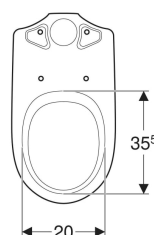

Geberit Renova Stand-WC für AP-Spülkasten aufgesetzt, Tiefspüler, Abgang horizontal

Beispielbild

Verwendungszwecke

- Für aufgesetzten AP-Spülkasten

Eigenschaften

- Bodenstehend
- Tiefspül-WC

- Mit Spülrand
- Typ 1, Vollmenge 6 l, nach EN 997
- Abgang horizontal

Technische Daten

Werkstoff | Sanitärkeramik

Zusätzlich zu bestellen

- Spülkasten
- WC-Sitz
- Befestigungsmaterial

Art.-Nr.	Farbe / Oberfläche	B	H	T	VE1
203820000	weiß	35.7 cm	39 cm	66.5 cm	1 St.
203820600	weiß / KeraTect	35.7 cm	39 cm	66.5 cm	1 St.

Zubehör

- Geberit Anschlussset für Stand-WC
- Geberit Anschlussset für Stand-WC
- Geberit Anschlussbogen 90°

- Auch kombinierbar mit Geberit AP-Spülkasten (Kunststoff) Art.-Nr. 128.300.11.5 (2-Mengen) oder 128.000.11.5 (Start/Stop)
- Geberit Renova Tiefspül-Kombination: Geberit Stand WC Art.-Nr. 203820000 oder 203820600 zuzüglich Geberit AP-Spülkasten (Keramik), Art.-Nr. 227780000 oder 227780600.