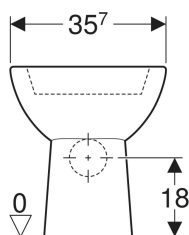

Geberit Renova Stand-WC für AP-Spülkasten aufgesetzt, Tiefspüler, Abgang horizontal

Beispielbild

Verwendungszwecke

- Für aufgesetzten AP-Spülkasten

Eigenschaften

- Bodenstehend
- Tiefspül-WC

- Mit Spülrand
- Typ 1, Vollmenge 6 l, nach EN 997
- Abgang horizontal

Technische Daten

Werkstoff | Sanitärkeramik

Zusätzlich zu bestellen

- Spülkasten
- WC-Sitz
- Befestigungsmaterial

Art.-Nr.	Farbe / Oberfläche	B	H	T	VE1
203820000	weiß	35.7 cm	39 cm	66.5 cm	1 St.
203820600	weiß / KeraTect	35.7 cm	39 cm	66.5 cm	1 St.

Zubehör

- Geberit Anschlussset für Stand-WC
- Geberit Anschlussset für Stand-WC
- Geberit Anschlussbogen 90°

- Auch kombinierbar mit Geberit AP-Spülkasten (Kunststoff) Art.-Nr. 128.300.11.5 (2-Mengen) oder 128.000.11.5 (Start/Stop)
- Geberit Renova Tiefspül-Kombination: Geberit Stand WC Art.-Nr. 203820000 oder 203820600 zuzüglich Geberit AP-Spülkasten (Keramik), Art.-Nr. 227780000 oder 227780600.