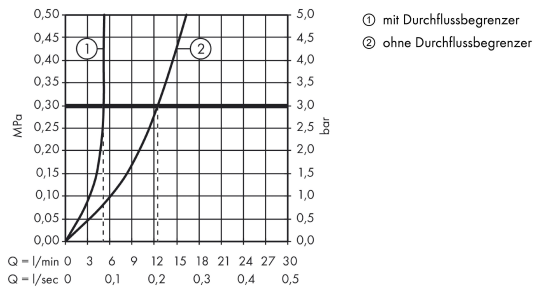

Logis

3-Loch Waschtischarmatur 150 mit Zugstangen-Ablaufgarnitur

Oberflächen: Chrom Artikelnummer: 71133000

Durchflussdiagramm

Logis
3-Loch Waschtischarmatur 150 mit Zugstangen-Ablaufgarnitur
 Oberflächen: **Chrom** Artikelnummer: **71133000**

Explosionszeichnung

Baujahr: >01/15

Logis

3-Loch Waschtischarmatur 150 mit Zugstangen-Ablaufgarnitur

Oberflächen: **Chrom** Artikelnummer: **71133000**

Ersatzteilliste

Baujahr: >01/15

Pos.	Beschreibung	Artikelnummer	PG	VE
1	Auslauf kpl.	95339000	0	1
2	Luftsprudler M22x1 (5 l/min)	92376000	0	1
3	Rosette für Auslauf	97505000	0	1
4	O-Ring 40x3	92634000	0	1
5	O-Ring 11x2	98127000	0	1
6	Schaftbefestigung kpl. (Ø 32)	13961000	0	1
7	Gleitring	97548000	0	1
8	Zugstange	96657000	0	1
9	Anschlussschlauch 450 mm M8x0,75 G3/8	97206000	0	1
10	O-Ring 7x1,5	98422000	0	1
11	Dichtungsset	95581000	0	1
12	Griff	92221000	0	1
13	Schnappeinsatz mit Schraube	94184000	0	1
14	Farbring-Set, Kalt / Warm	92225000	0	1
15	Rosette Ø 52 mm	97285000	0	1
16	Ventil kpl.	97357000	0	1
17	Mutter	92854000	0	1
18	O-Ring 32x2,5	96364000	0	1
19	Absperreinheit links schließend	96765000	0	1
20	Absperreinheit rechts schließend	96766000	0	1
21	Anschlussschlauch 450 mm M10x1 G3/8	96507000	0	1
22	O-Ring 8x1,75	97827000	0	1
a	Ablaufventil	92168000	0	1
b	Schaftverlängerung 35 mm	13898000	0	1