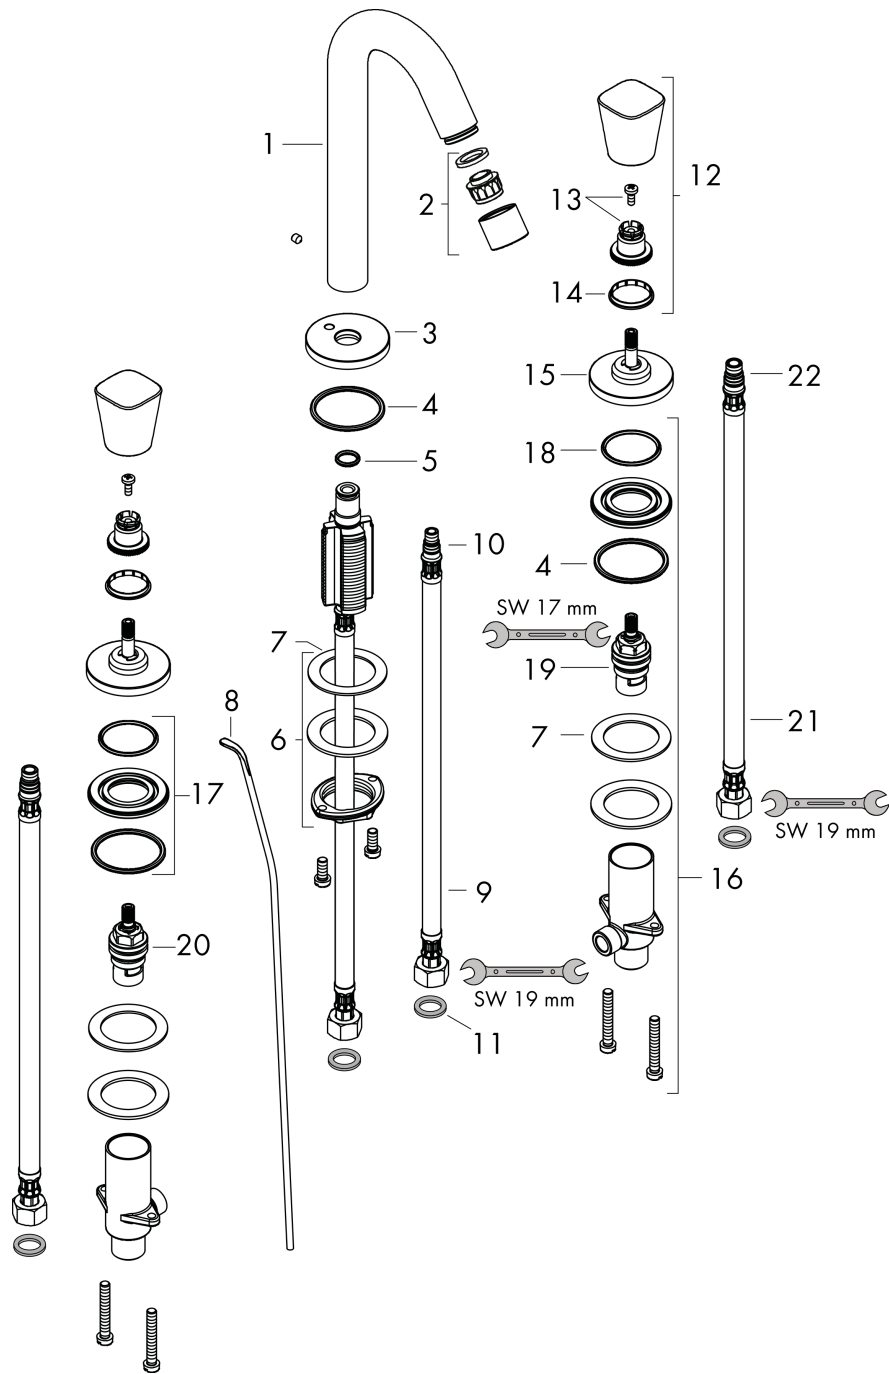

Logis

3-Loch Waschtischarmatur 150 mit Zugstangen-Ablaufgarnitur

Oberflächen: Chrom Artikelnummer: 71133000

Durchflussdiagramm

Logis
3-Loch Waschtischarmatur 150 mit Zugstangen-Ablaufgarnitur
 Oberflächen: **Chrom** Artikelnummer: **71133000**

Explosionszeichnung

Baujahr: >01/15

Logis

3-Loch Waschtischarmatur 150 mit Zugstangen-Ablaufgarnitur

Oberflächen: **Chrom** Artikelnummer: **71133000**

Ersatzteilliste

Baujahr: >01/15

Pos.	Beschreibung	Artikelnummer	PG	VE
1	Auslauf kpl.	95339000	0	1
2	Luftsprudler M22x1 (5 l/min)	92376000	0	1
3	Rosette für Auslauf	97505000	0	1
4	O-Ring 40x3	92634000	0	1
5	O-Ring 11x2	98127000	0	1
6	Schaftbefestigung kpl. (Ø 32)	13961000	0	1
7	Gleitring	97548000	0	1
8	Zugstange	96657000	0	1
9	Anschlussschlauch 450 mm M8x0,75 G3/8	97206000	0	1
10	O-Ring 7x1,5	98422000	0	1
11	Dichtungsset	95581000	0	1
12	Griff	92221000	0	1
13	Schnappeinsatz mit Schraube	94184000	0	1
14	Farbring-Set, Kalt / Warm	92225000	0	1
15	Rosette Ø 52 mm	97285000	0	1
16	Ventil kpl.	97357000	0	1
17	Mutter	92854000	0	1
18	O-Ring 32x2,5	96364000	0	1
19	Absperreinheit links schließend	96765000	0	1
20	Absperreinheit rechts schließend	96766000	0	1
21	Anschlussschlauch 450 mm M10x1 G3/8	96507000	0	1
22	O-Ring 8x1,75	97827000	0	1
a	Ablaufventil	92168000	0	1
b	Schaftverlängerung 35 mm	13898000	0	1