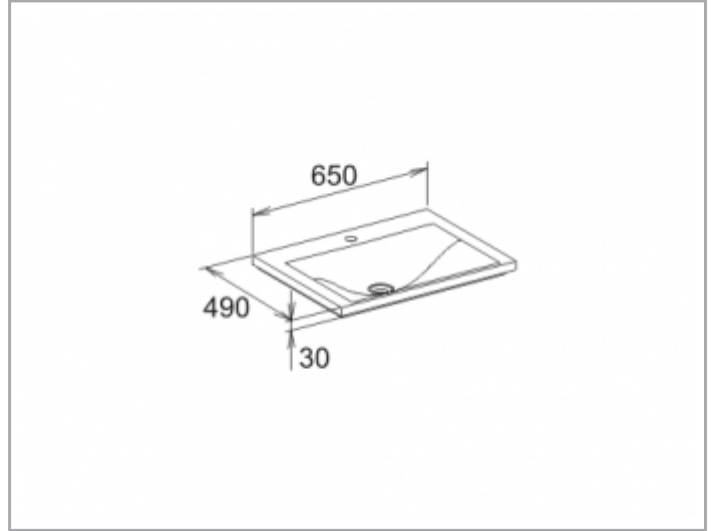

Royal Reflex
34051316501 Mineralguss-Waschtisch

PRODUKT

ZEICHNUNG

PRODUKTBESCHREIBUNG

für 1-Loch Armaturen geeignet,
komplett mit Ab- und Überlaufsystem Clou

OBERFLÄCHE

weiß alpin

ABMESSUNG

650 x 30 x 490 mm