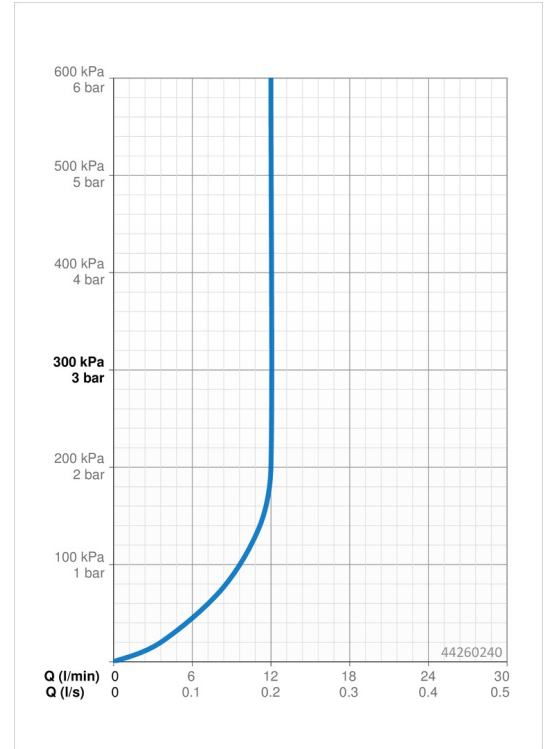

EAN: 4015474257429
static.hansa.com/44260240

- Dusche
- Wandmontage
- Chrom
- Kopfbrause, Eco-Durchfluss, Schwenkbare Kugelgelenk, Anti-Kalk-Technik
- Regenstrahl - Gleichmäßiger und starker Wasserstrahl
- 1-strahlig

Technische Daten

Durchflusseigenschaften

Durchfluss bei 3 bar (mit Durchflussregler) **12.0 l/min**

Technische Eigenschaften

DN-Größe (Nennmaß) **DN15**
Warmwasserversorgung **max. +65°C**
Arbeitsdruck **0.5-10 bar**
Projection **357 mm**

Vorschriften

Geräuschklasse **II (ISO 3822)**