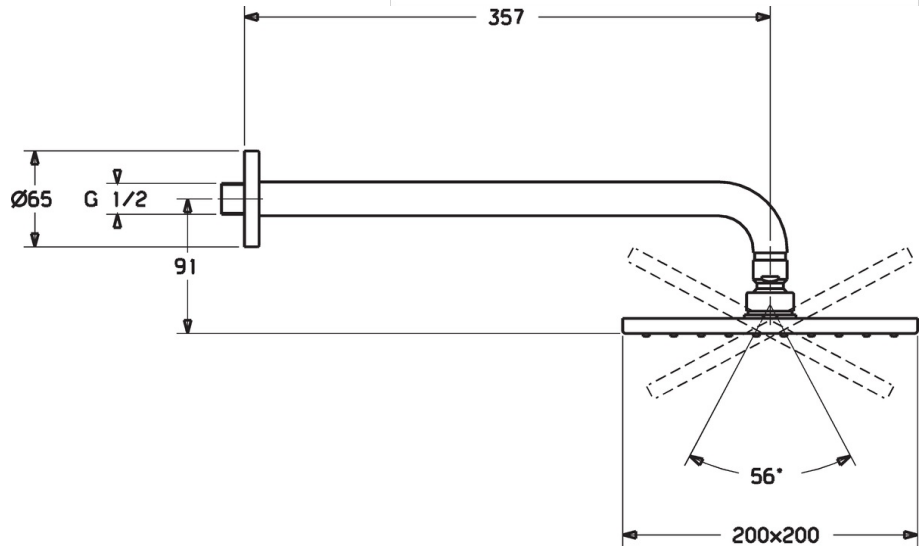

EAN: 4015474257429
static.hansa.com/44260240

- Dusche
- Wandmontage
- Chrom
- Kopfbrause, Eco-Durchfluss, Schwenkbare Kugelgelenk, Anti-Kalk-Technik
- Regenstrahl - Gleichmäßiger und starker Wasserstrahl
- 1-strahlig

Technische Daten

Durchflusseigenschaften

Durchfluss bei 3 bar (mit Durchflussregler) **12.0 l/min**

Technische Eigenschaften

DN-Größe (Nennmaß) **DN15**
 Warmwasserversorgung **max. +65°C**
 Arbeitsdruck **0.5-10 bar**
 Projection **357 mm**

Vorschriften

Geräuschklasse **II (ISO 3822)**

Ersatzteile

SP44260240

	Name	Art.-Nr.
1	Kopfbrause, 200x200 mm	59913873
1.3	Düsenplatte, 200x200 mm, (-2019)	59913874
1.6	Durchflussbegrenzer	59913753
1.7	Schraube	59913754
2	Brausearm ohne Kopfbrause, L=350	59913748
3	Rosette, d 65 mm	59913750