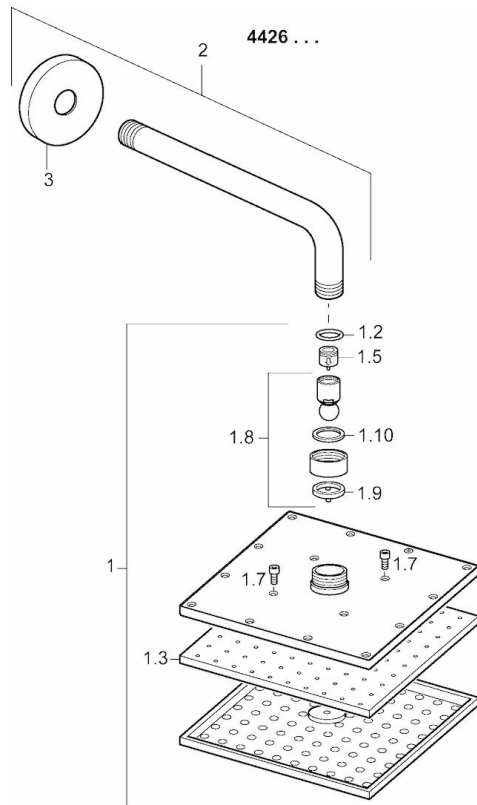

EAN: 4015474257429
static.hansa.com/44260240

- Dusche
- Wandmontage
- Chrom
- Kopfbrause, Eco-Durchfluss, Schwenkbare Kugelgelenk, Anti-Kalk-Technik
- Regenstrahl - Gleichmäßiger und starker Wasserstrahl
- 1-strahlig

Technische Daten

Durchflusseigenschaften

Durchfluss bei 3 bar (mit Durchflussregler) **12.0 l/min**

Technische Eigenschaften

DN-Größe (Nennmaß) **DN15**
 Warmwasserversorgung **max. +65°C**
 Arbeitsdruck **0.5-10 bar**
 Projection **357 mm**

Vorschriften

Geräuschklasse **II (ISO 3822)**

Ersatzteile

SP44260240

	Name	Art.-Nr.
1	Kopfbrause, 200x200 mm	59913873
1.3	Düsenplatte, 200x200 mm, (-2019)	59913874
1.6	Durchflussbegrenzer	59913753
1.7	Schraube	59913754
2	Brausearm ohne Kopfbrause, L=350	59913748
3	Rosette, d 65 mm	59913750