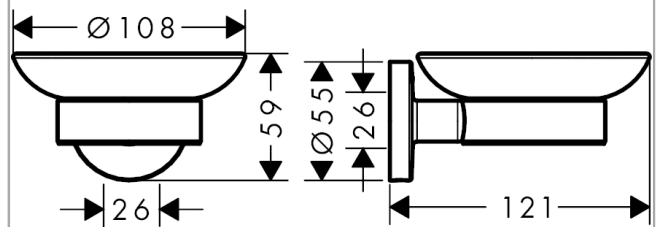

**Logis Universal  
Seifenschale**

Oberflächen: **Chrom** Artikelnummer: **41715000**

**Beschreibung**

**Merkmale**

- Material: Messing, Glas
- Wandmontage
- Material Halteelement: Metall

**Produktabbildung**

**Maßzeichnung**

**Logis Universal  
Seifenschale**

Oberflächen: **Chrom** Artikelnummer: **41715000**

**Explosionszeichnung**

Baujahr: >04/18

**Logis Universal**  
**Seifenschale**

Oberflächen: **Chrom** Artikelnummer: **41715000**