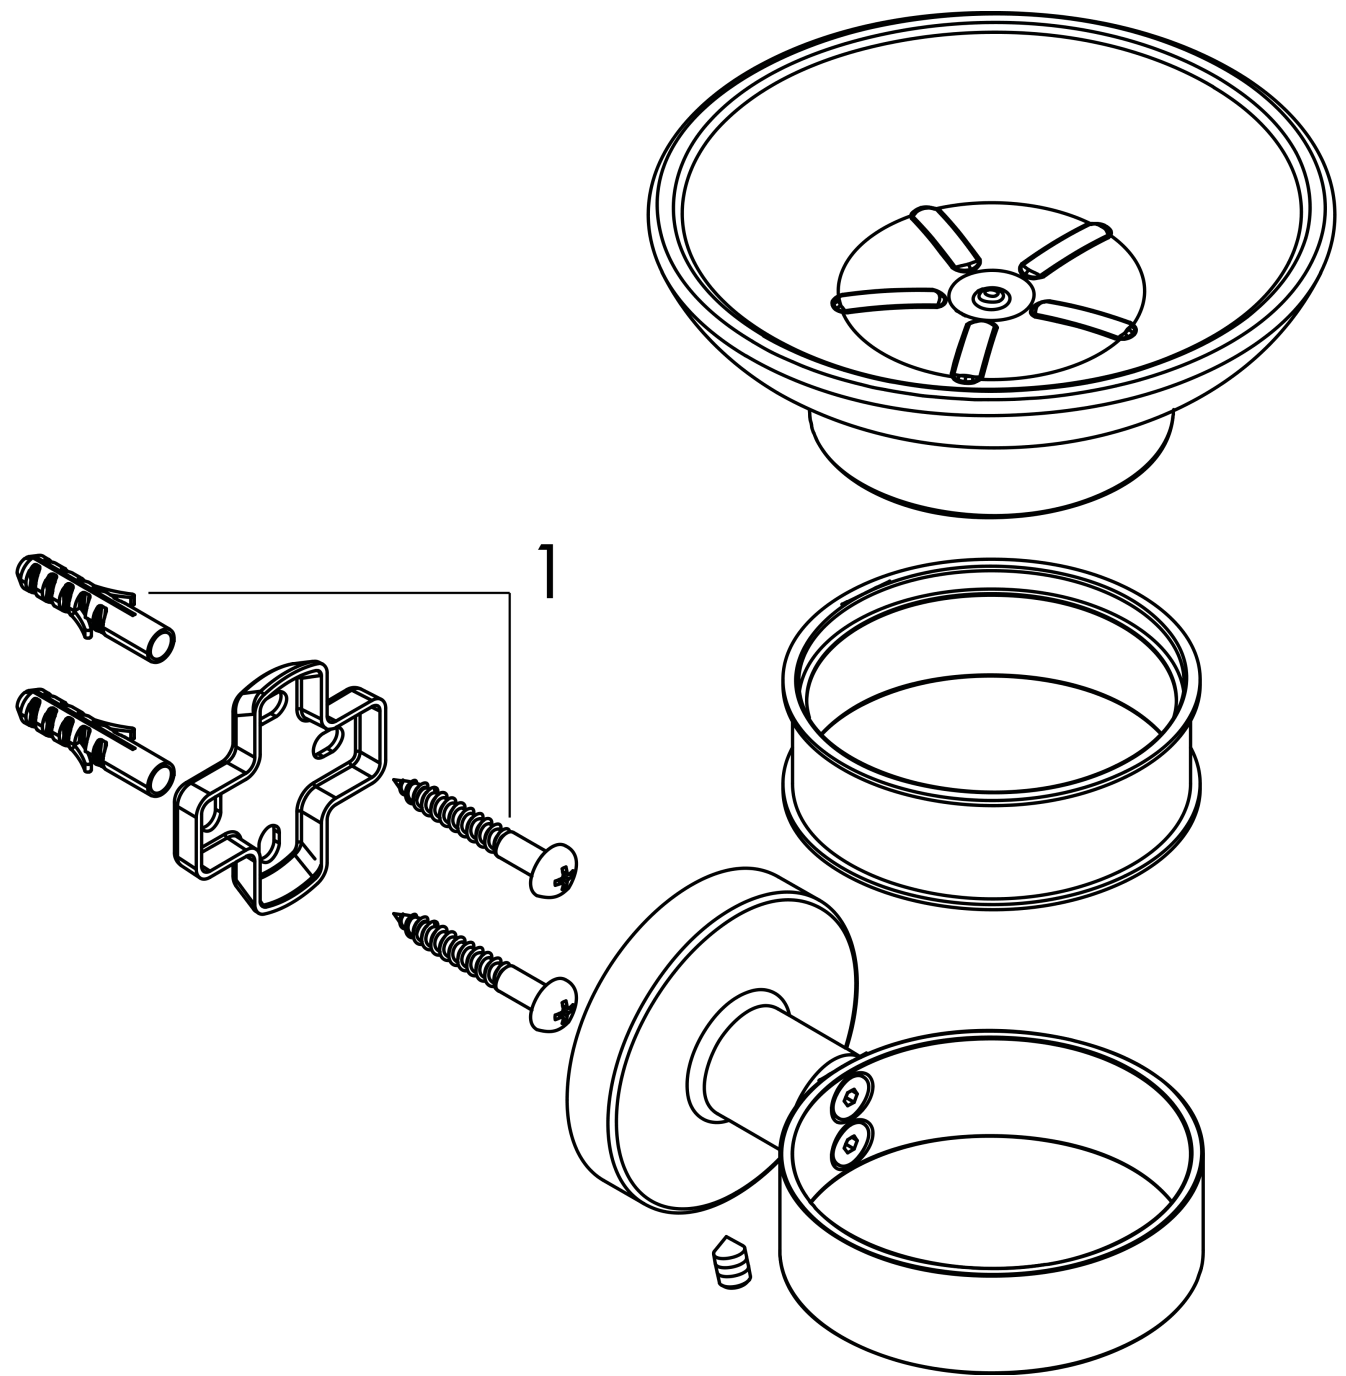

**Logis Universal  
Seifenschale**

Oberflächen: **Chrom** Artikelnummer: **41715000**

**Beschreibung**

**Merkmale**

- Material: Messing, Glas
- Wandmontage
- Material Halteelement: Metall

**Produktabbildung**

**Maßzeichnung**

**Logis Universal  
Seifenschale**

Oberflächen: **Chrom** Artikelnummer: **41715000**

**Explosionszeichnung**

Baujahr: >04/18

**Logis Universal**  
**Seifenschale**

Oberflächen: **Chrom** Artikelnummer: **41715000**

**Ersatzteilliste**

Baujahr: >04/18

Pos.	Beschreibung	Artikelnummer	PG	VE
1	Befestigungsteile	40915000	0	1