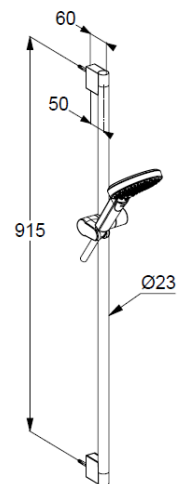

Anschlussgewinde G $\frac{1}{2}$

Siebdichtung

Brauseschlauch

kunststoffummantelt

mit Metalleffekt

mit konischen Muttern

verdrehicher

G $\frac{1}{2}$ x G $\frac{1}{2}$ x 1600mm

Wandstange 900mm

höhenverstellbare Handbrausehalterung

mit Befestigungsmaterial

zur starren Wandmontage

Produktabbildung/ Product picture

Maßzeichnung/ Dimensional drawing

Durchfluss/ Flow rate